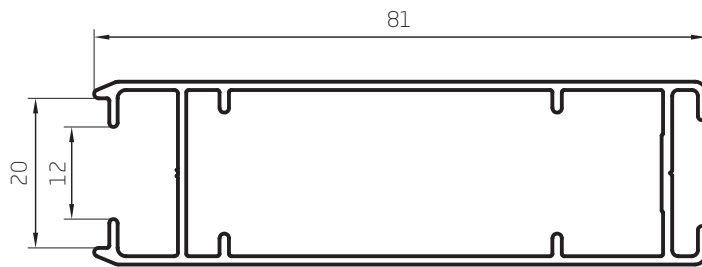

Perfiles escala 1:1

Parante 80mm
0,730 kg/m
00156
Barras de 6,20m
6 Barras por Paquete