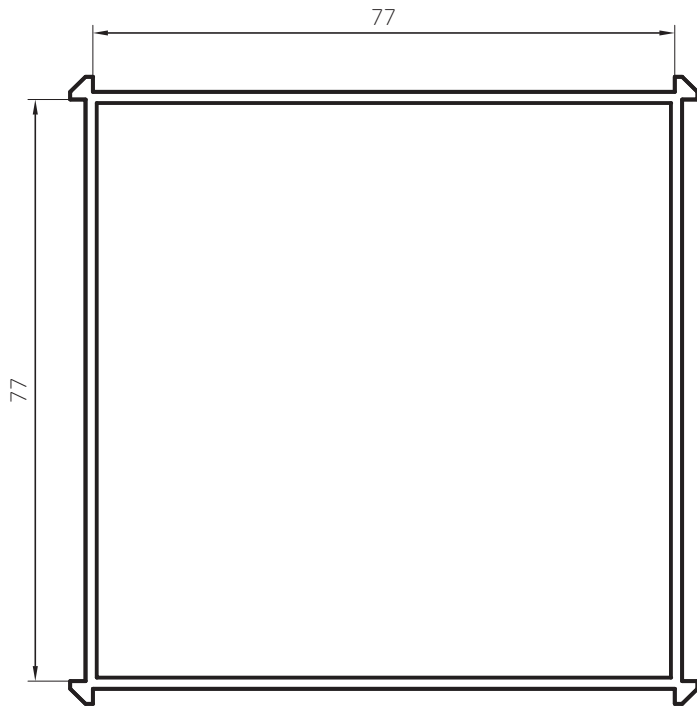

Perfiles escala 1:1

Unión Cuadrangular Marco 75mm
1,360 kg/m
00094
Barras de 6,05m
2 Barras por Paquete