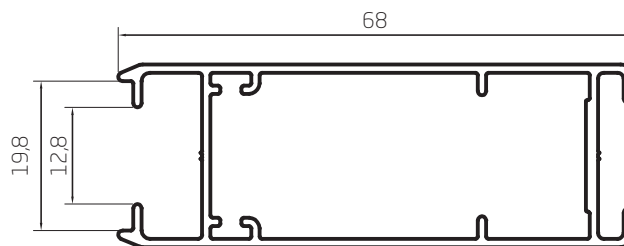

Parante Puerta de abrir hoja 25mm
0,667 kg/m
00157
Barras de 6,20m
6 Barras por Paquete