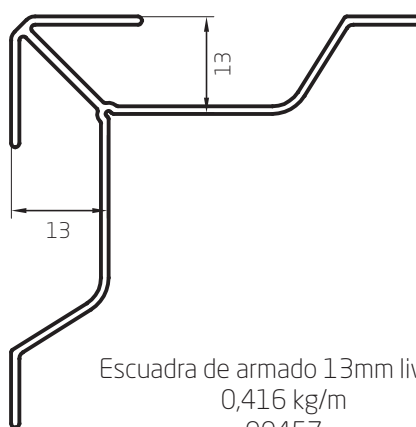

Escuadra de armado 13mm liviana
0,416 kg/m
00457
Barras de 6,05m
8 Barras por Paquete