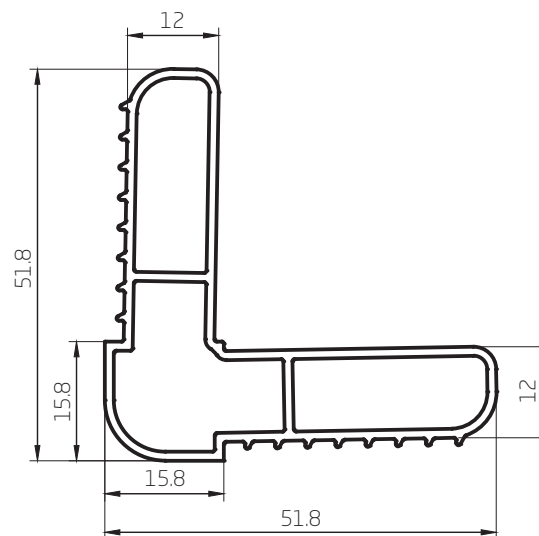

Perfiles escala 1:1