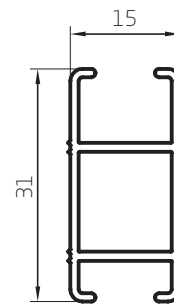

Perfiles escala 1:1

Parante Puerta F 85mm
0,975 kg/m
00178
Barras de 6,20m
4 Barras por Paquete

Parante Puerta F 75mm
0,990 kg/m
00179
Barras de 6,20m
4 Barras por Paquete

Parasol Móvil/Fijo 140mm
0,880 kg/m
00220
Barras de 6,05m

Perfiles escala 1:1

Cabezal
0,749 kg/m
00551
Barras de 6,05m
4 Barras por Paquete

Umbral Sanitario
0,343 kg/m
00552
Barras de 6,05m
12 Barras por Paquete

Hoja
0,305 kg/m
00554
Barras de 6,05m
12 Barras por Paquete