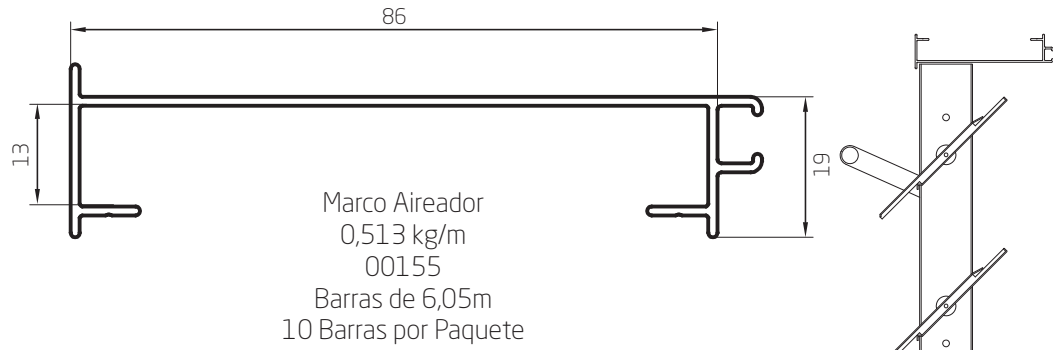

Perfiles escala 1:1