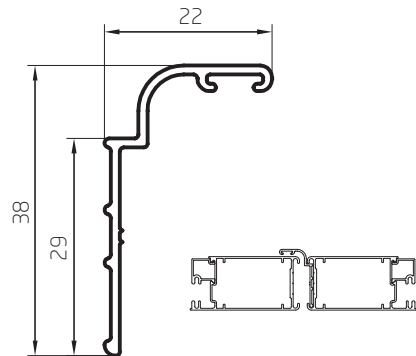

Perfiles escala 1:1

Marco
0,629 kg/m
00200
Barras de 6,20m
6 Barras por Paquete

Parante
0,823 kg/m
00201
Barras de 6,20m
4 Barras por Paquete

Postigo Puerta
0,410 kg/m
00207
Barras de 6,05m
4 Barras por Paquete

Dintel y Zócalo
0,876 kg/m
00204
Barras de 6,05m
4 Barras por Paquete

Doble Contacto
0,214 kg/m
00205
Barras de 6,05m
20 Barras por Paquete

Perfiles escala 1:1

Travesaño Puerta F 75mm
1,013 kg/m
00181
Barras de 6,05m
4 Barras por Paquete