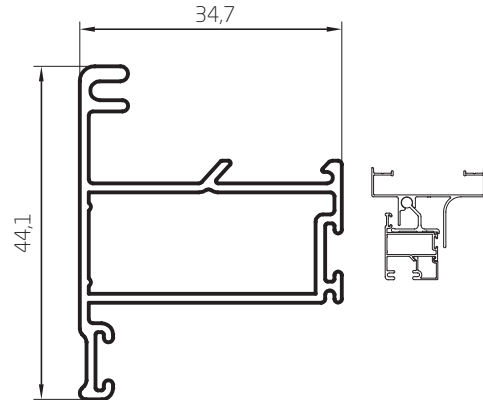

Mosquitero Canal 9
0,144 kg/m
00404
Barras de 6,05m
30 Barras por Paquete

Perfiles escala 1:1

Marco Ventiluz
0,779 kg/m
00184
Barras de 6,05m
4 Barras por Paquete

Hoja Banderola
0,537 kg/m
00187
Barras de 6,05m
6 Barras por Paquete