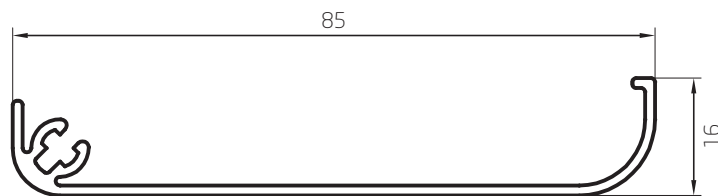

Tapacinta

0,461 kg/m

00143

Barras de 6,05m

10 Barras por Paquete