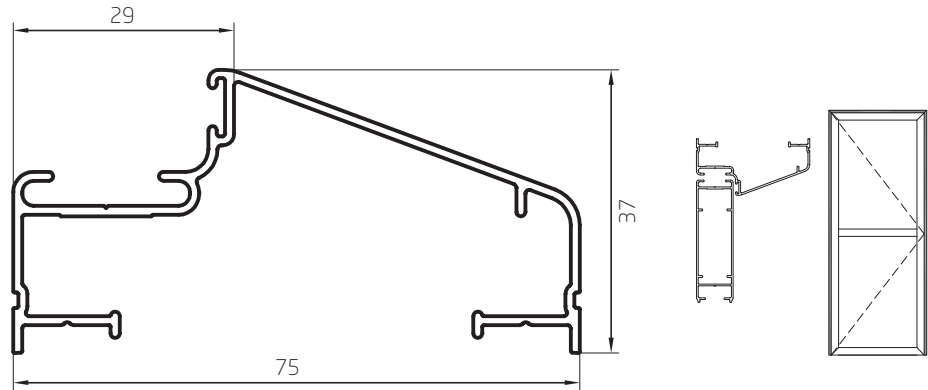

Perfiles escala 1:1

Marco 75mm Interior
0,606 kg/m
00148
Barras de 6,20m
6 Barras por Paquete