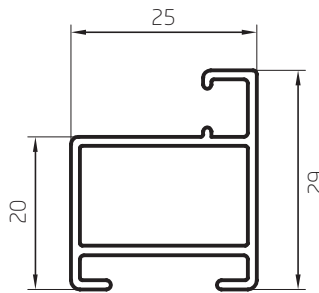

Hoja Puerta Mosquitero
0,366 kg/m
00121
Barras de 6,05m
9 Barras por Paquete