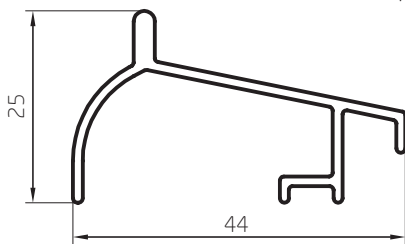

Perfiles escala 1:1

Parante Puerta F 85mm
0,975 kg/m
00178
Barras de 6,20m
4 Barras por Paquete

Parante Puerta F 75mm
0,990 kg/m
00179
Barras de 6,20m
4 Barras por Paquete

Parasol Móvil/Fijo 140mm
0,880 kg/m
00220
Barras de 6,05m

Perfiles escala 1:1

Cabezal
0,749 kg/m
00551
Barras de 6,05m
4 Barras por Paquete

Umbral Sanitario
0,343 kg/m
00552
Barras de 6,05m
12 Barras por Paquete

Hoja
0,305 kg/m
00554
Barras de 6,05m
12 Barras por Paquete