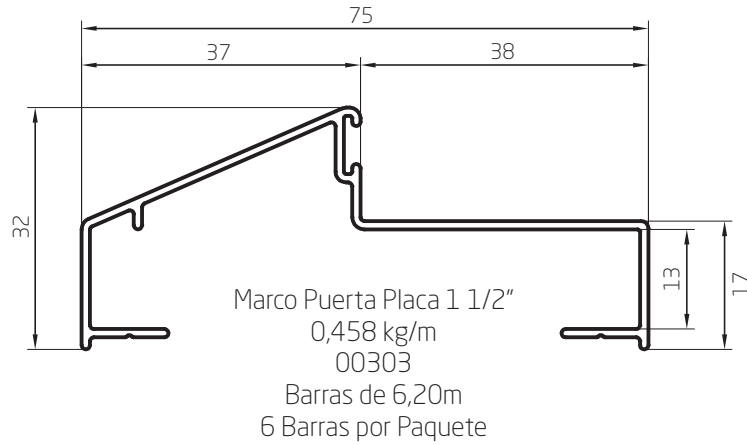

Perfiles escala 1:1