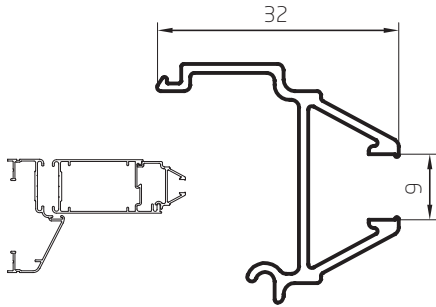

Marco Liso
0,553 kg/m
00146
Barras de 6,05m
6 Barras por Paquete

Tapajunta
0,149 kg/m
00145
Barras de 6,05m
20 Barras por Paquete

Perfiles escala 1:1

Perfiles escala 1:1

Vidrio Repartido Perimetral Contravidrio
 0,322 kg/m
 00250
 Barras de 6,05m
 12 Barras por Paquete