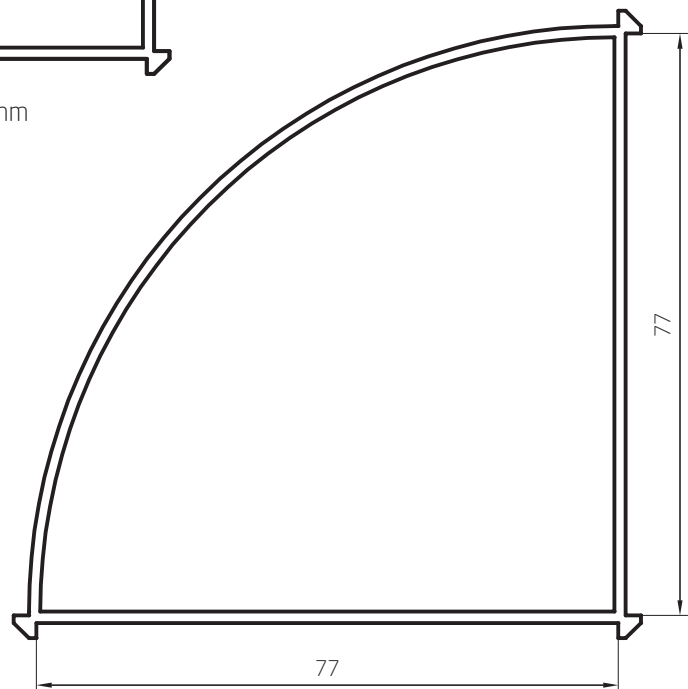

Barras de 6,05m

10 Barras por Paquete

Perfiles escala 1:1

Unión Cuadrangular Marco 75mm
 1,360 kg/m
 00094
 Barras de 6,05m
 2 Barras por Paquete

Unión 90° Marco 75mm
 1,205 kg/m
 00330
 Barras de 6,05m
 4 Barras por Paquete

Perfiles escala 1:1

Tablilla Cortina de Enrollar
0,426 kg/m
00413
Barras de 6,05m
10 Barras por Paquete

Zócalo Cortina de Enrollar
0,485 kg/m
00416
Barras de 6,05m
8 Barras por Paquete

Tablilla Giratoria
0,457 kg/m
00414
Barras de 6,05m
10 Barras por Paquete