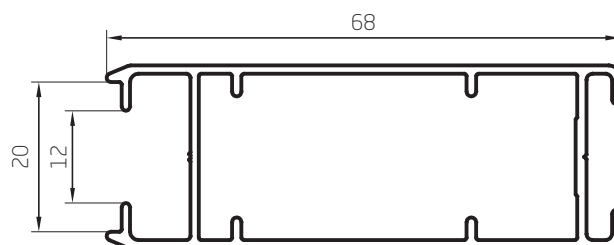

Parante 68mm
0,651 kg/m
00160
Barras de 6,20m
6 Barras por Paquete