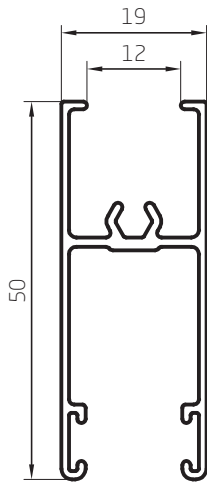

Perfiles escala 1:1

Travesaño
0,447 kg/m
00102

Barras de 6,05m
10 Barras por Paquete