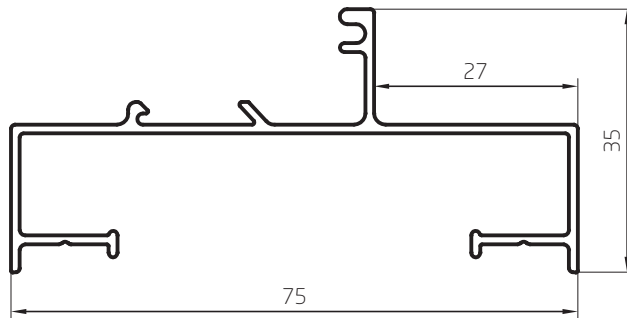

Perfiles escala 1:1

Marco Paño Fijo 75mm
0,563 kg/m
00107
Barras de 6,05m
6 Barras por Paquete