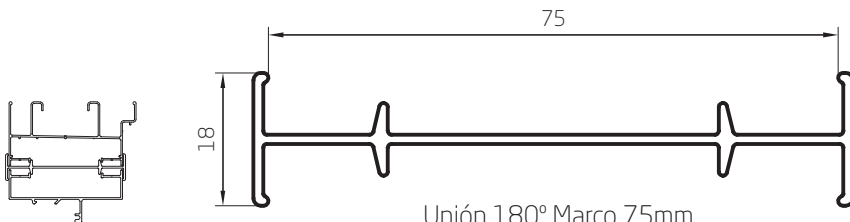

Barras de 6,05m
6 Barras por Paquete

Perfiles escala 1:1

Guía Cortina de Enrollar
0,488 kg/m
00109
Barras de 6,05m
9 Barras por Paquete

Guía Cortina de Enrollar Liviana
0,450 kg/m
00169
Barras de 6,05m
12 Barras por Paquete

Premarco
0,494 kg/m
00147
Barras de 6,05m
10 Barras por Paquete

Cierre Central 4 Hojas en 2 Guías
0,320kg/m
00119
Barras de 6,05m
12 Barras por Paquete

Perfiles escala 1:1

Unión 180° Marco 75mm

0,459 kg/m