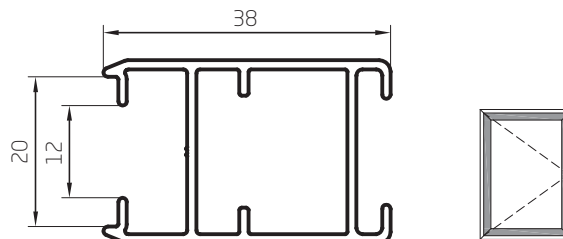

Parante Puerta de abrir hoja 25mm
0,667 kg/m
00157
Barras de 6,20m
6 Barras por Paquete

 Parante 68mm
0,651 kg/m
00160
Barras de 6,20m
6 Barras por Paquete

Perfiles escala 1:1

Parante 30mm
 0,383 kg/m
 00139
 Barras de 6,05m
 12 Barras por Paquete