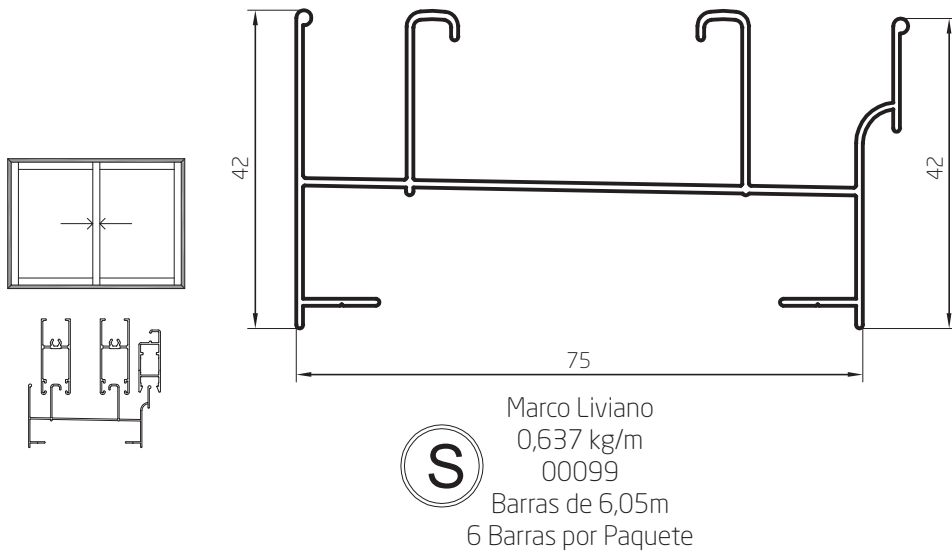

Perfiles escala 1:1