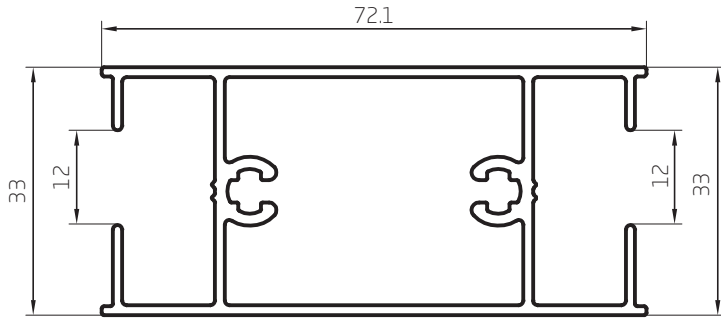

Perfiles escala 1:1

Travesaño Puerta F 75mm
1,013 kg/m
00181
Barras de 6,05m
4 Barras por Paquete