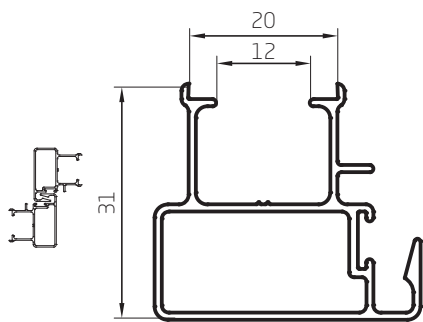

Tapajuntas Recto
0,251 kg/m
09011
Barras de 6,05m
18 Barras por Paquete

Tapajuntas Curvo
0,312 kg/m
09012
Barras de 6,05m
18 Barras por Paquete

Tapajuntas
0,148 kg/m
09013
Barras de 6,05m
20 Barras por Paquete

Perfiles escala 1:1

Parante Lateral
0,453 kg/m
00103
Barras de 6,05m
10 Barras por Paquete

Parante Lateral
0,510 kg/m
09003
Barras de 6,05m
10 Barras por Paquete

Parante Lateral Ventana Balcón
0,633 kg/m
00123
Barras de 6,20m
6 Barras por Paquete