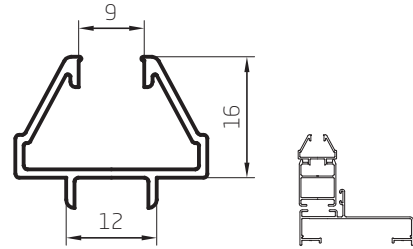

Marco Liso
0,553 kg/m
00146
Barras de 6,05m
6 Barras por Paquete

Tapajunta
0,149 kg/m
00145
Barras de 6,05m
20 Barras por Paquete

Perfiles escala 1:1

Perfiles escala 1:1

Vidrio Repartido Perimetral Contravidrio
 0,322 kg/m
 00250
 Barras de 6,05m
 12 Barras por Paquete