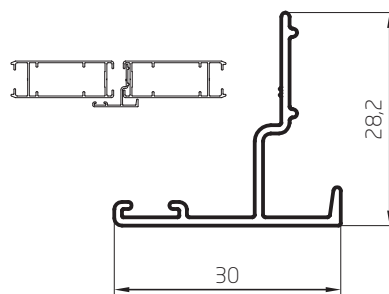

Doble Contacto
0,234 kg/m
00154
Barras de 6,05m
20 Barras por Paquete