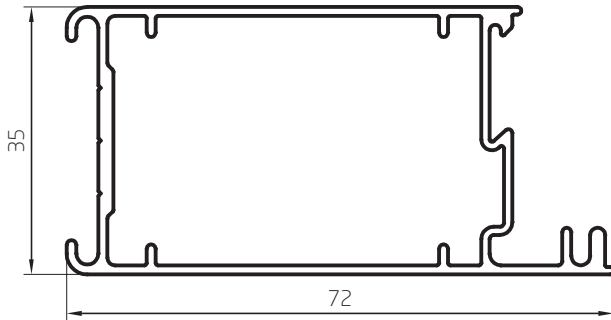

Parante
0,823 kg/m
00201
Barras de 6,20m
4 Barras por Paquete