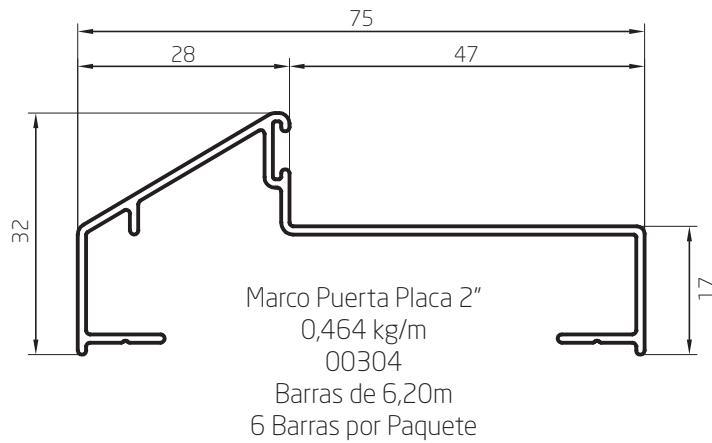

Perfiles escala 1:1