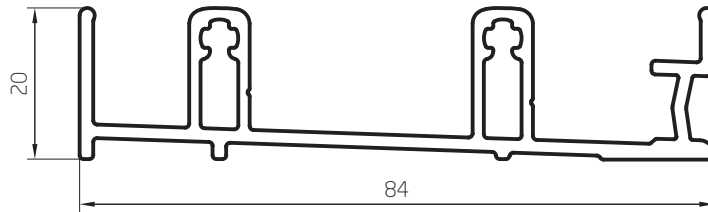

Perfiles escala 1:1

Marco Corredizo 3 Guías
1,158 kg/m
00095
Barras de 6,05m
4 Barras por Paquete

Marco Corredizo 4 Guías
1,259 kg/m
00096
Barras de 6,05m
4 Barras por Paquete

Stock de alta rotación

Perfiles escala 1:1

Perfiles escala 1:1

Perfiles escala 1:1

Marco Ventana Corrediza reforzado
0,920 kg/m
09001
Barras de 6,05m
6 Barras por Paquete

Guía 2 Hojas Corredizas
0,495 kg/m
00110
Barras de 6,05m
8 Barras por Paquete

Guía 2 Hojas Corredizas con Mosquitero
0,590 kg/m
00171
Barras de 6,05m
6 Barras por Paquete

Perfiles escala 1:1

Marco Transitable Tubular
1,008 kg/m
00129
Barras de 6,05m
4 Barras por Paquete

Marco Transitable 24mm
1,202 kg/m
00130
Barras de 6,05m
4 Barras por Paquete

Tapajuntas Recto
0,251 kg/m
09011
Barras de 6,05m
18 Barras por Paquete

Tapajuntas Curvo
0,312 kg/m
09012
Barras de 6,05m
18 Barras por Paquete

Tapajuntas
0,148 kg/m
09013
Barras de 6,05m
20 Barras por Paquete