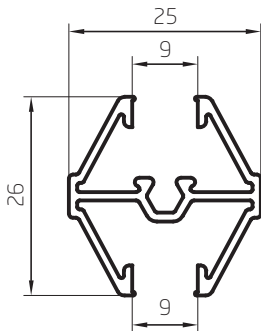

Vidrio Repartido Interior
0,338 kg/m
00253
Barras de 6,05m
15 Barras por Paquete