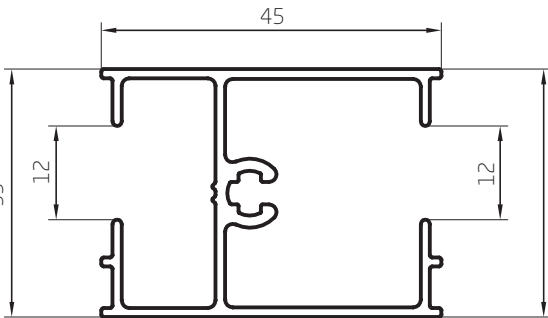

Travesaño Puerta F 45mm
0,620 kg/m
00180
Barras de 6,05m
6 Barras por Paquete