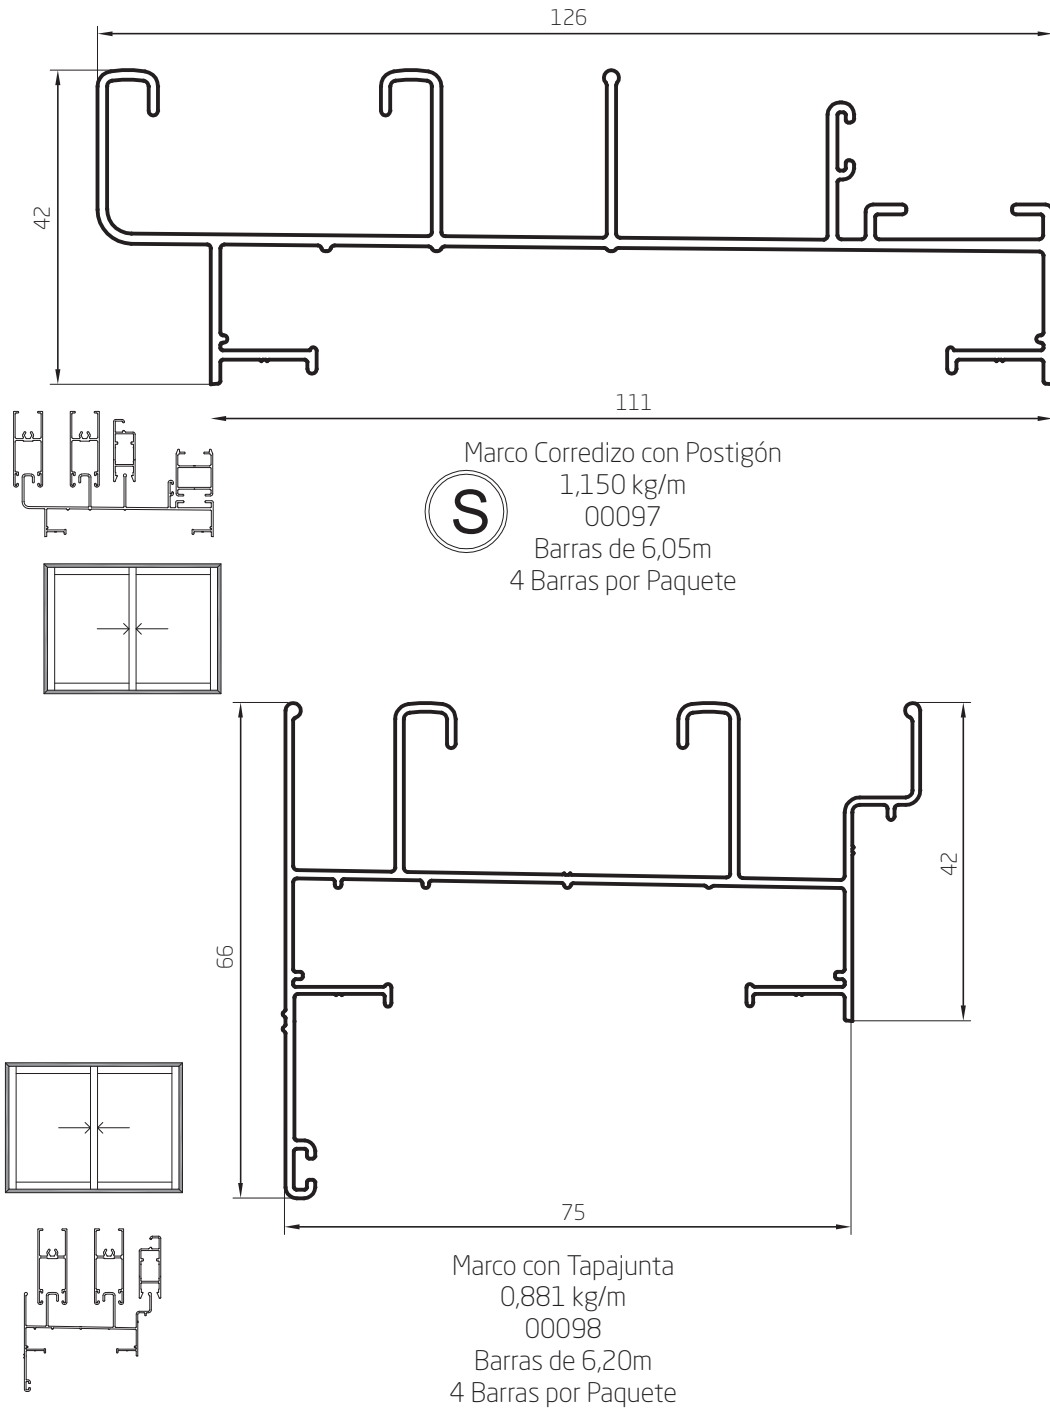

Perfiles escala 1:1

Marco Corredizo 3 Guías
1,158 kg/m
00095
Barras de 6,05m
4 Barras por Paquete

Marco Corredizo 4 Guías
1,259 kg/m
00096
Barras de 6,05m
4 Barras por Paquete

Stock de alta rotación

Perfiles escala 1:1