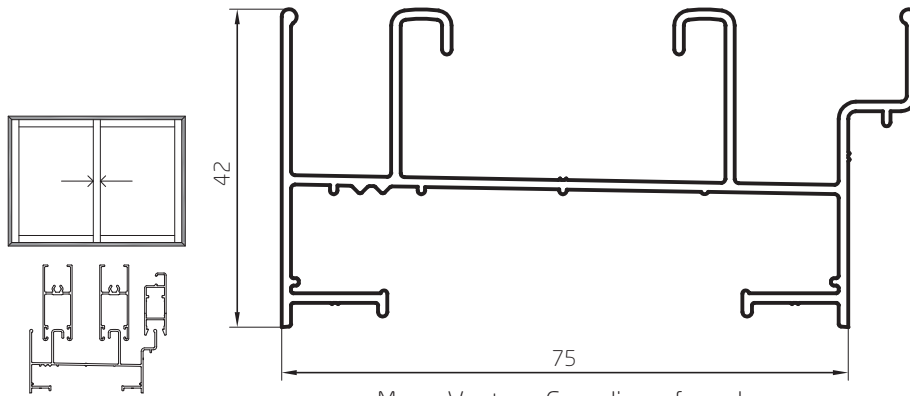

Perfiles escala 1:1

Marco Ventana Corrediza reforzado
0,920 kg/m
09001
Barras de 6,05m
6 Barras por Paquete