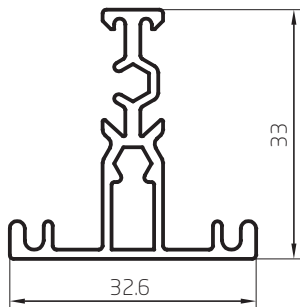

Travesaño 32mm
0,456 kg/m
00198
Barras de 6,05m