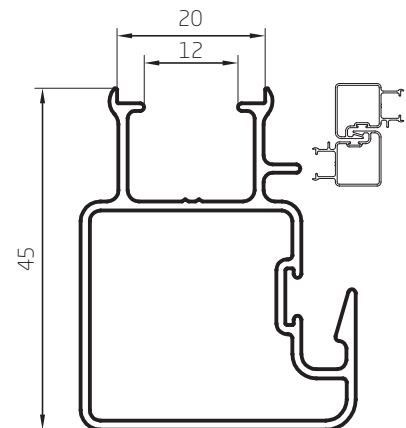

Parante Central Ventana Balcón
0,613 kg/m
00124
Barras de 6,20m
6 Barras por Paquete