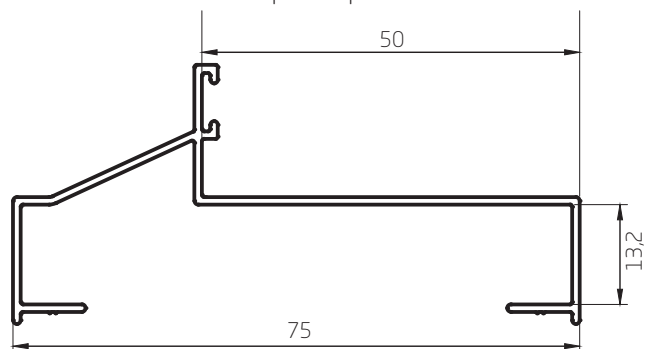

Marco Puerta Placa Recto 2"
0,412 kg/m
00308
Barras de 6,20m
10 Barras por Paquete