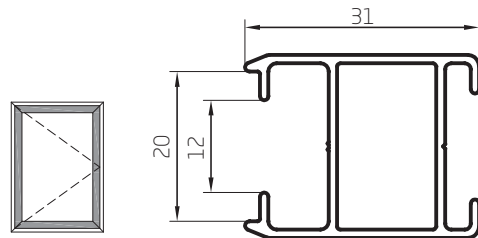

Perfiles escala 1:1

Parante 30mm
0,383 kg/m
00139
Barras de 6,05m
12 Barras por Paquete