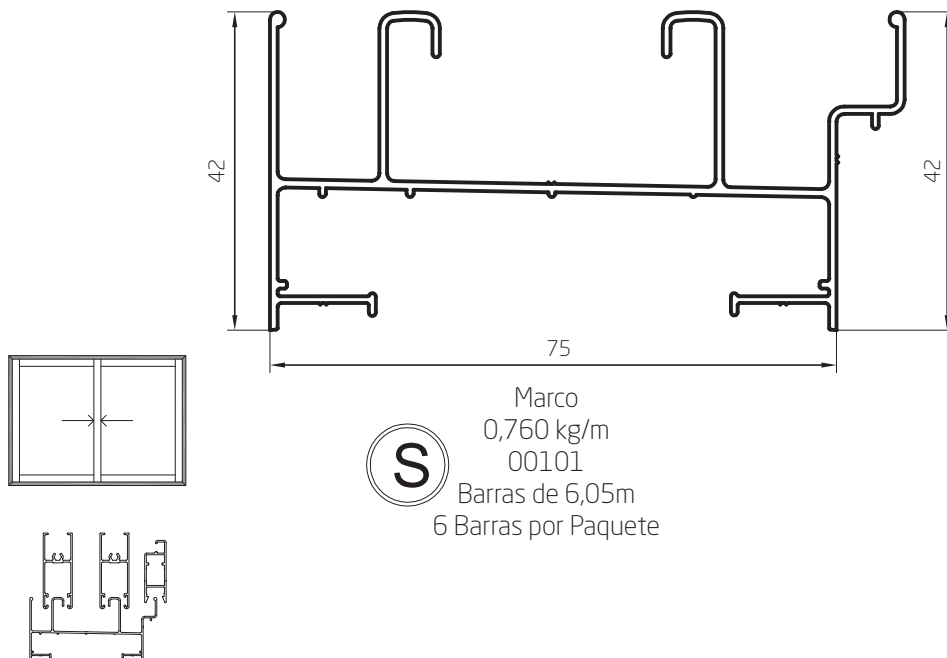

Perfiles escala 1:1