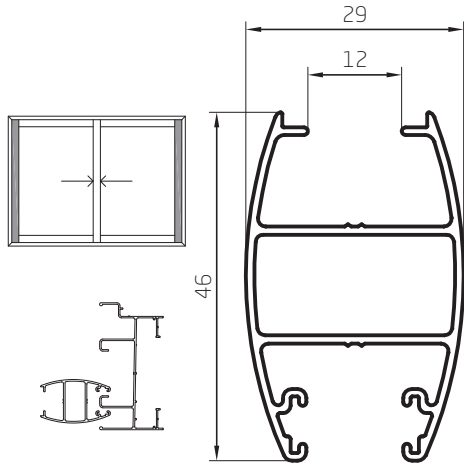

Perfiles escala 1:1

Parante Lateral
0,453 kg/m
00103
Barras de 6,05m
10 Barras por Paquete

Parante Lateral
0,510 kg/m
09003
Barras de 6,05m
10 Barras por Paquete

Parante Lateral Ventana Balcón
0,633 kg/m
00123
Barras de 6,20m
6 Barras por Paquete

Parante Central
0,406 kg/m
00104
Barras de 6,05m
12 Barras por Paquete

Parante Central
0,500 kg/m
09004
Barras de 6,05m
12 Barras por Paquete

Parante Central Ventana Balcón
0,613 kg/m
00124
Barras de 6,20m
6 Barras por Paquete

Perfiles escala 1:1

Parante Lateral Curves
0,524 kg/m
00173
Barras de 6,05m
8 Barras por Paquete

Parante Central Curves
0,449 kg/m
00174
Barras de 6,05m
12 Barras por Paquete

Travesaño
0,388 kg/m
00115
Barras de 6,05m
10 Barras por Paquete