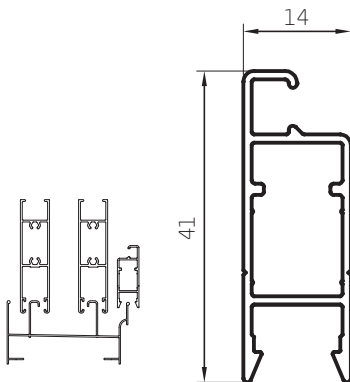

Mosquitero
0,348 kg/m
00105
Barras de 6,05m
10 Barras por Paquete