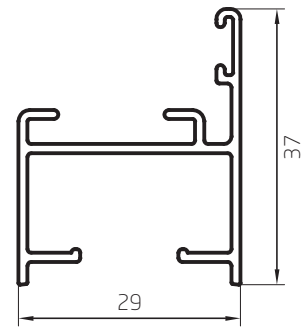

Hoja Ventiluz
0,537 kg/m
00185
Barras de 6,05m
6 Barras por Paquete

Bisagra
0,355 kg/m
00186
Barras de 6,05m
10 Barras por Paquete

Perfiles escala 1:1

Marco 75mm Interior
 0,606 kg/m
 00148
 Barras de 6,20m
 6 Barras por Paquete

Marco 75mm Interior/Exterior
 0,615 kg/m
 00152
 Barras de 6,20m
 6 Barras por Paquete

Marco Angosto 30mm
 0,408 kg/m
 00165
 Barras de 6,05m
 10 Barras por Paquete

Perfiles escala 1:1

Premarco
0,698 kg/m
00144
Barras de 6,20m
8 Barras por Paquete