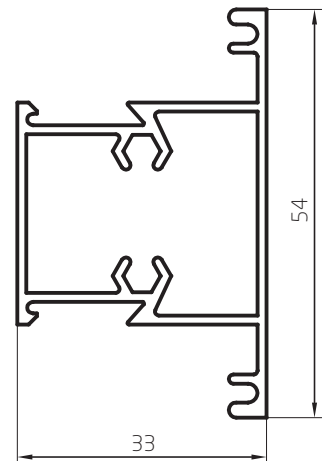

Travesaño 54mm
0,679 kg/m
00202
Barras de 6,05m
4 Barras por Paquete