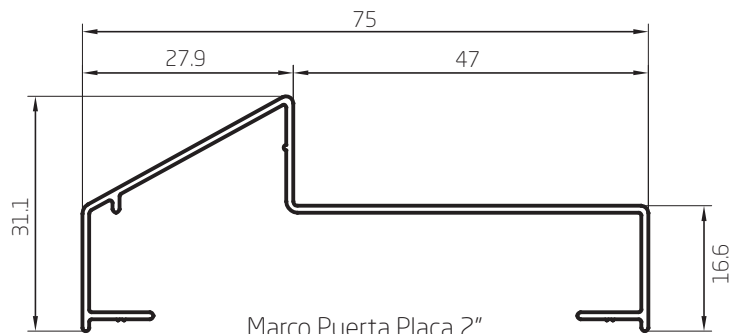

Perfiles escala 1:1

Cabezal
0,749 kg/m
00551
Barras de 6,05m
4 Barras por Paquete

Umbral Sanitario
0,343 kg/m
00552
Barras de 6,05m
12 Barras por Paquete

Hoja
0,305 kg/m
00554
Barras de 6,05m
12 Barras por Paquete

Jamba
0,280 kg/m
00553
Barras de 6,05m
10 Barras por Paquete

Toallero
0,301 kg/m
00555
Barras de 6,05m
10 Barras por Paquete

Perfiles escala 1:1

Perfiles escala 1:1

Marco Puerta Placa 2" liviano
0,395 kg/m
00306
Barras de 6,20m
10 Barras por Paquete