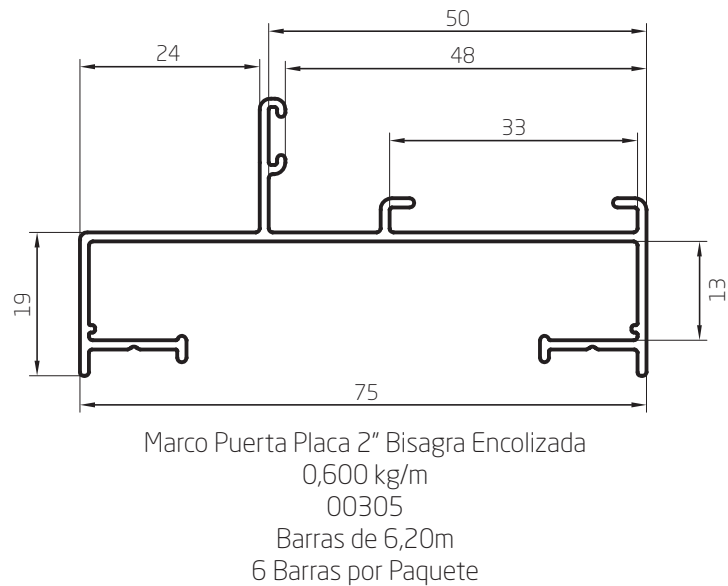

Perfiles escala 1:1