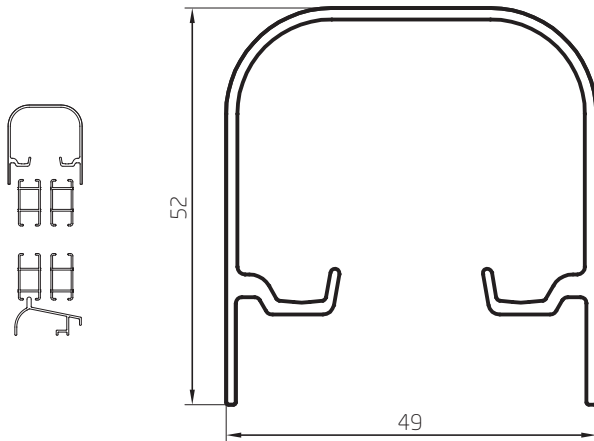

Perfiles escala 1:1

Parante Puerta F 85mm
0,975 kg/m
00178
Barras de 6,20m
4 Barras por Paquete

Parante Puerta F 75mm
0,990 kg/m
00179
Barras de 6,20m
4 Barras por Paquete

Parasol Móvil/Fijo 140mm
0,880 kg/m
00220
Barras de 6,05m

Perfiles escala 1:1

Cabezal
0,749 kg/m
00551
Barras de 6,05m
4 Barras por Paquete

Umbral Sanitario
0,343 kg/m
00552
Barras de 6,05m
12 Barras por Paquete

Hoja
0,305 kg/m
00554
Barras de 6,05m
12 Barras por Paquete