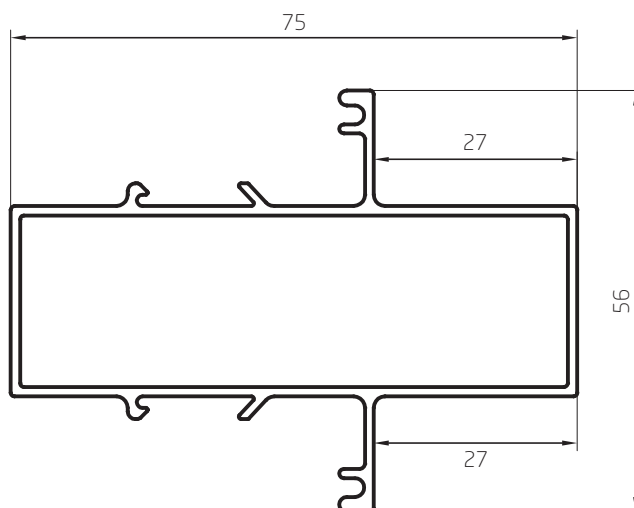

Parante 40mm
 0,469 kg/m
 00151
 Barras de 6,05m
 8 Barras por Paquete

Doble Contacto
 0,234 kg/m
 00154
 Barras de 6,05m
 20 Barras por Paquete

Perfiles escala 1:1

Marco Paño Fijo 75mm
0,563 kg/m
00107
Barras de 6,05m
6 Barras por Paquete