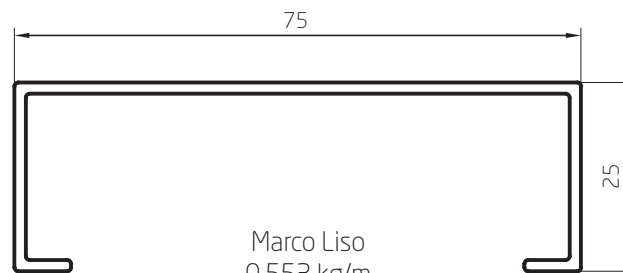

Marco 75mm Interior/Exterior
 0,615 kg/m
 00152
 Barras de 6,20m
 6 Barras por Paquete

Marco Angosto 30mm
 0,408 kg/m
 00165
 Barras de 6,05m
 10 Barras por Paquete

Perfiles escala 1:1

Premarco
0,698 kg/m
00144
Barras de 6,20m
8 Barras por Paquete