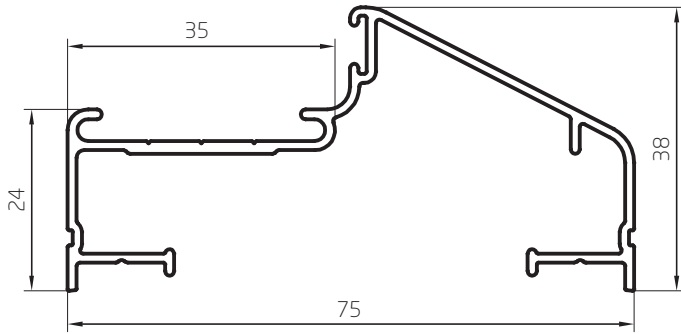

Perfiles escala 1:1

Marco
0,629 kg/m
00200
Barras de 6,20m
6 Barras por Paquete