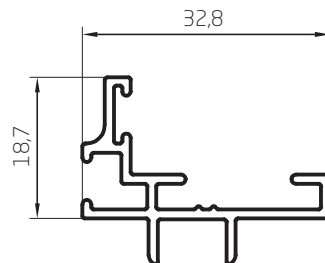

Perfiles escala 1:1

Parante Lateral Curves
0,524 kg/m
00173
Barras de 6,05m
8 Barras por Paquete

Parante Central Curves
0,449 kg/m
00174
Barras de 6,05m
12 Barras por Paquete

Travesaño
0,388 kg/m
00115
Barras de 6,05m
10 Barras por Paquete