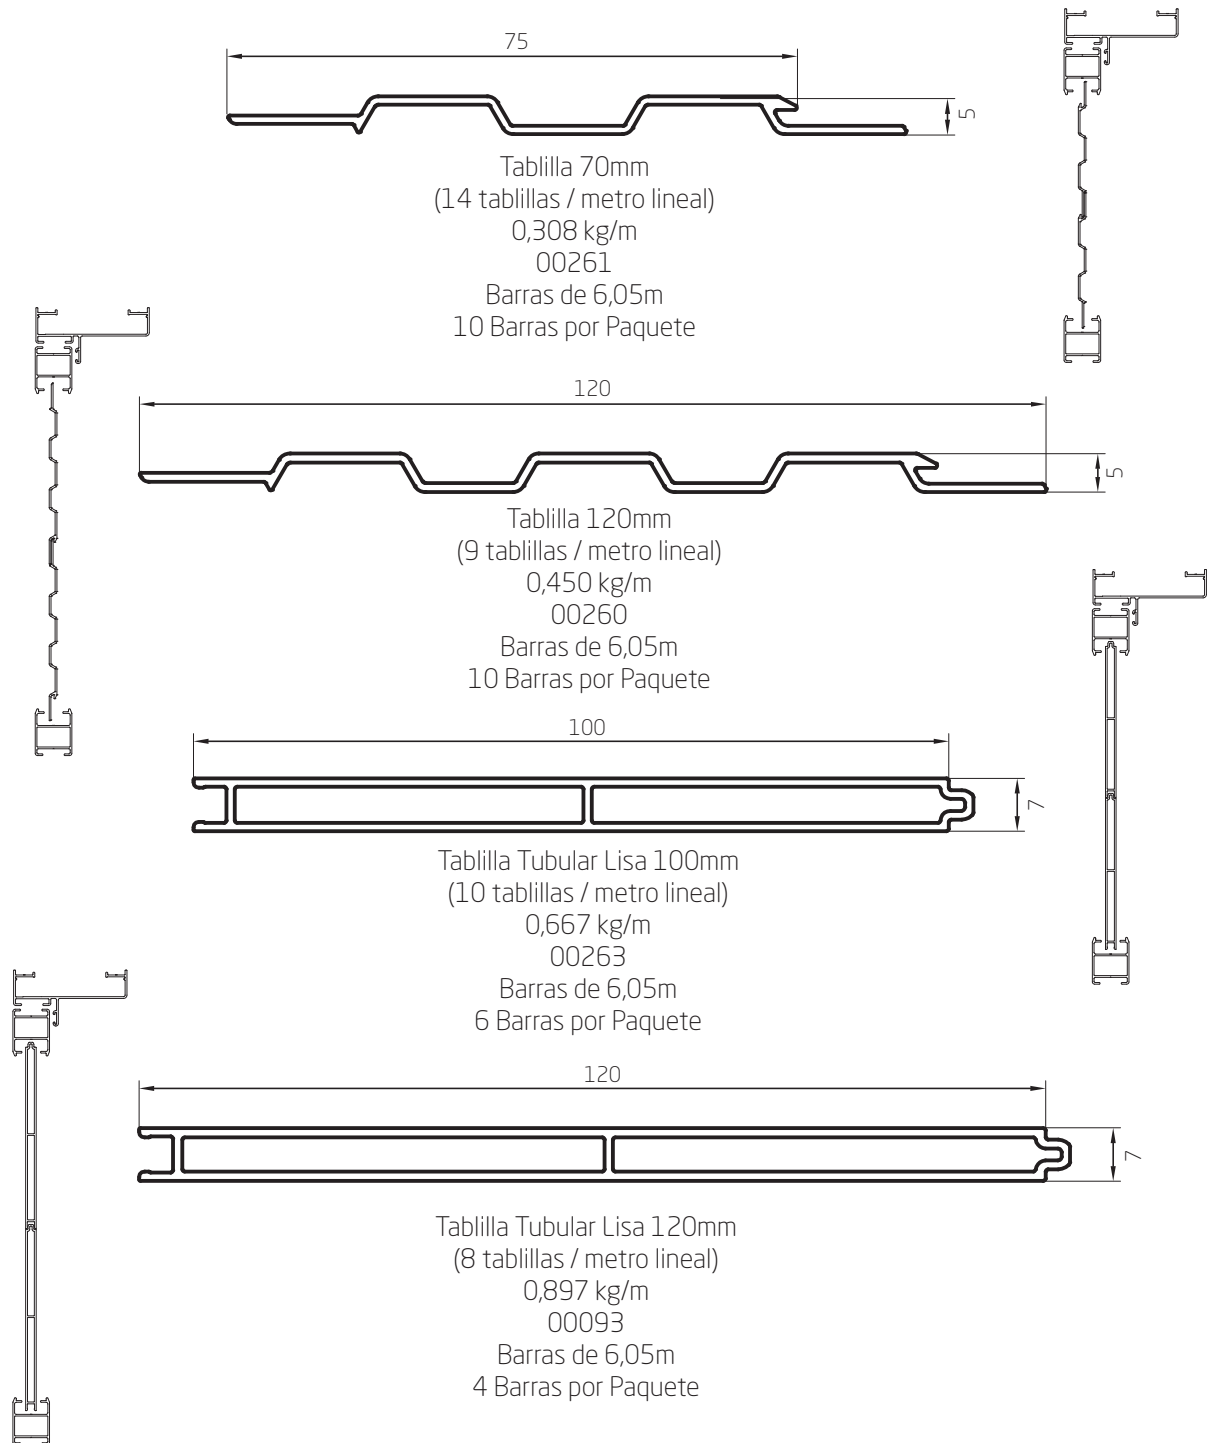

Perfiles escala 1:1