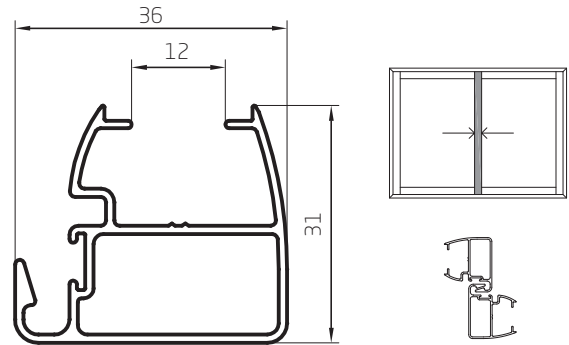

Perfiles escala 1:1

Parante Lateral Curves
0,524 kg/m
00173
Barras de 6,05m
8 Barras por Paquete

Parante Central Curves
0,449 kg/m
00174
Barras de 6,05m
12 Barras por Paquete

Travesaño
0,388 kg/m
00115
Barras de 6,05m
10 Barras por Paquete