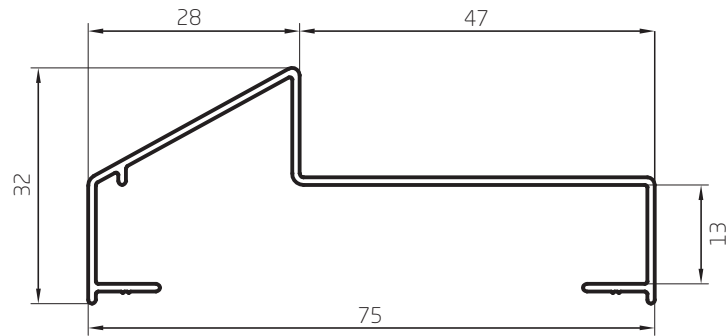

Jamba
0,280 kg/m
00553
Barras de 6,05m
10 Barras por Paquete

Toallero
0,301 kg/m
00555
Barras de 6,05m
10 Barras por Paquete

Perfiles escala 1:1

Perfiles escala 1:1

Marco Puerta Placa 2" liviano
0,395 kg/m
00306
Barras de 6,20m
10 Barras por Paquete