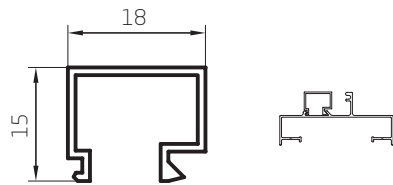

Contravidrio
0,153 kg/m
00138
Barras de 6,05m
20 Barras por Paquete