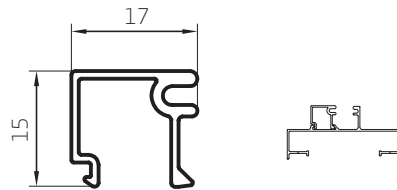

Contravidrio
0,172 kg/m
00108
Barras de 6,05m
20 Barras por Paquete