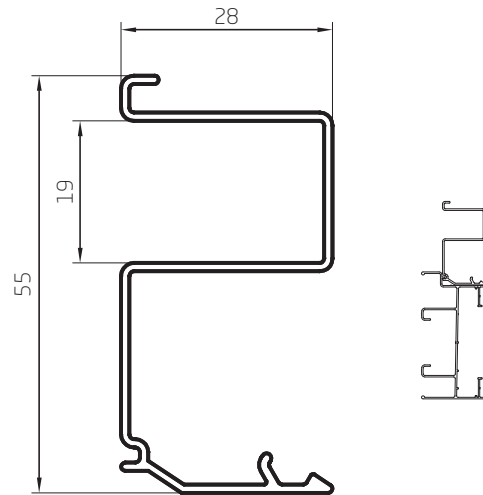

Barras de 6,05m
10 Barras por Paquete

Travesaño Vertical
0,435 kg/m
00122

Barras de 6,05m
10 Barras por Paquete

Travesaño 86mm
0,929 kg/m
00127

Barras de 6,05m
4 Barras por Paquete

Travesaño 75mm
0,750 kg/m
00113

Barras de 6,05m
6 Barras por Paquete

Perfiles escala 1:1

Guía Cortina de Enrollar
0,488 kg/m
00109
Barras de 6,05m
9 Barras por Paquete

Guía Cortina de Enrollar Liviana
0,450 kg/m
00169
Barras de 6,05m
12 Barras por Paquete