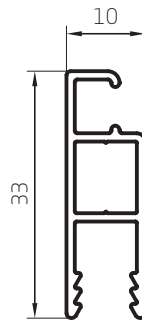

Mosquitero Angosto
0,258 kg/m
00111
Barras de 6,05m
10 Barras por Paquete