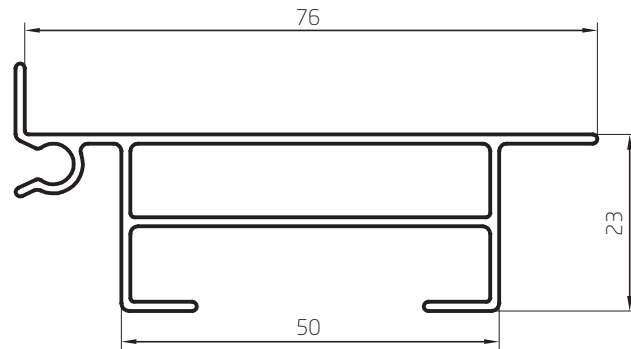

Perfiles escala 1:1

Premarco
0,698 kg/m
00144
Barras de 6,20m
8 Barras por Paquete