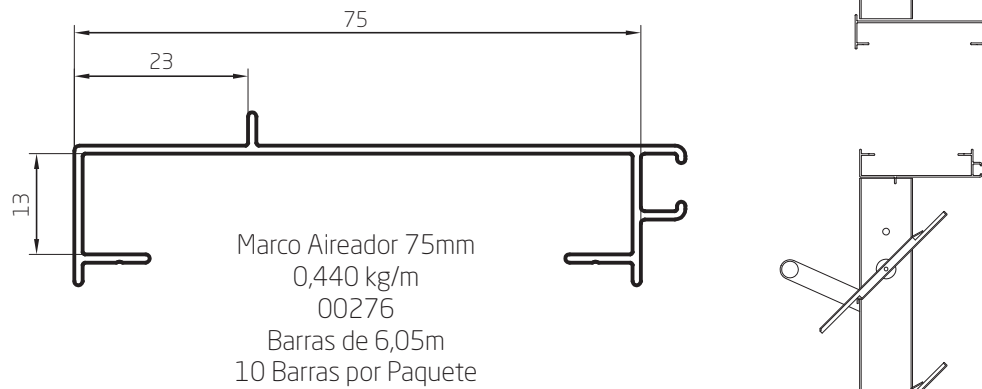

Perfiles escala 1:1