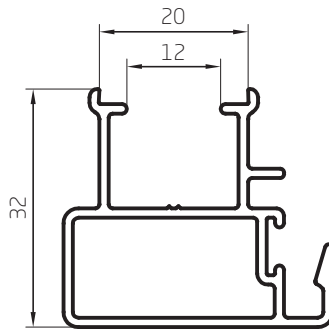

Parante Central
0,500 kg/m
09004
Barras de 6,05m
12 Barras por Paquete