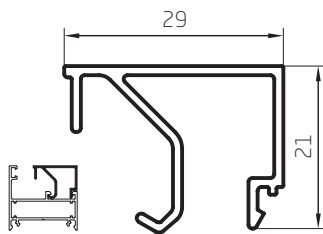

S
Contravidrio Recto
0,298 kg/m
03210
Barras de 6.05m
12 Barras por Paquete