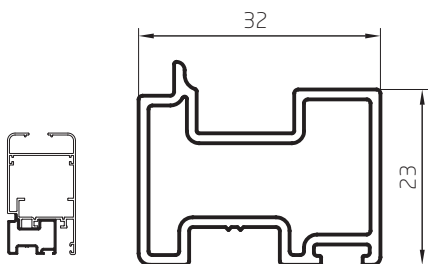

Marco Recto Puerta y Ventana de Abrir
 0,738 kg/m
 02855
 Barras de 6,20m
 8 Barras por Paquete

Marco Puerta y Ventana de Abrir Tubular
 0,770 kg/m
 02825
 Barras de 6,05m
 8 Barras por Paquete

Perfiles escala 1:1

Hoja Puerta de Abrir DVH
1,080 kg/m
02830
Barras de 6,20m
4 Barras por Paquete

Hoja Puerta de Abrir
1,113 kg/m
02850
Barras de 6,20m
4 Barras por Paquete

Zócalo Puerta de Abrir
0,476 kg/m
02852
Barras de 6,05m
10 Barras por Paquete