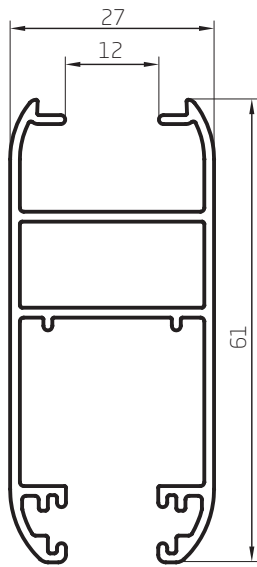

Encuentro Central Exterior
0,154 kg/m
02813
Barras de 6,05m

Hoja 50mm
0,514 kg/m
02814
Barras de 6,05m

Perfiles escala 1:1

S Tapajuntas Recto
0,251 kg/m
09011
Barras de 6,05m
18 Barras por Paquete

Tapajuntas Curvo
0,312 kg/m
09012
Barras de 6,05m
18 Barras por Paquete

Tapajuntas
0,148 kg/m
09013
Barras de 6,05m
18 Barras por Paquete

Tapajuntas
0,250 kg/m
02826
Barras de 6,05m
18 Barras por Paquete

Tapajuntas
0,148 kg/m
02892
Barras de 6,05m
18 Barras por

Hoja 45° DVH
0,740 kg/m
03023
Barras de 6,05m
6 Barras por Paquete

S Hoja 45°
0,765 kg/m
03014
Barras de 6,05m
6 Barras por Paquete

S Encuentro Central Reforzado
0,783 kg/m
00125
Barras de 6,05m
6 Barras por Paquete

S Encuentro Central
0,289 kg/m
00126
Barras de 6,05m
20 Barras por Paquete

Perfiles escala 1:1

Guía Cortina de Enrollar
0,488 kg/m
00109
Barras de 6,05m
9 Barras por Paquete

Guía Cortina de Enrollar
0,450 kg/m
00169
Barras de 6,05m
12 Barras por Paquete

Travesaño 70mm
1,020 kg/m
02881
Barras de 6,05m
18 Barras por Paquete