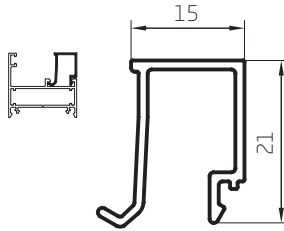

Marco Recto Puerta y Ventana de Abrir
 0,738 kg/m
 02855
 Barras de 6,20m
 8 Barras por Paquete

Marco Puerta y Ventana de Abrir Tubular
 0,770 kg/m
 02825
 Barras de 6,05m
 8 Barras por Paquete

Perfiles escala 1:1

Hoja Puerta de Abrir DVH
1,080 kg/m
02830
Barras de 6,20m
4 Barras por Paquete

Hoja Puerta de Abrir
1,113 kg/m
02850
Barras de 6,20m
4 Barras por Paquete

Zócalo Puerta de Abrir
0,476 kg/m
02852
Barras de 6,05m
10 Barras por Paquete

Encuentro Hojas de Abrir
0,737 kg/m
02853
Barras de 6,05m
6 Barras por Paquete

Perfiles escala 1:1

Perfiles escala 1:1

Contravidrio 30mm
0,154 kg/m
03214
Barras de 6.05m
12 Barras por Paquete

Contravidrio Recto DVH
0,214 kg/m
03211
Barras de 6.05m
12 Barras por Paquete