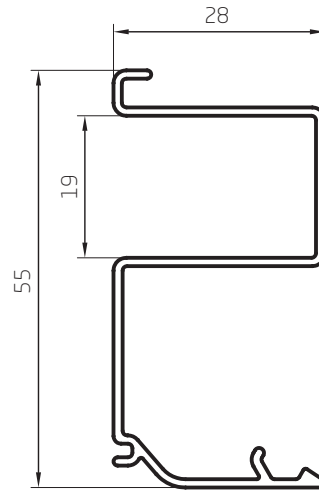

Encuentro Central Exterior
0,154 kg/m
02813
Barras de 6,05m

Hoja 50mm
0,514 kg/m
02814
Barras de 6,05m

Perfiles escala 1:1

S Tapajuntas Recto
0,251 kg/m
09011
Barras de 6,05m
18 Barras por Paquete

Tapajuntas Curvo
0,312 kg/m
09012
Barras de 6,05m
18 Barras por Paquete

Tapajuntas
0,148 kg/m
09013
Barras de 6,05m
18 Barras por Paquete

Tapajuntas
0,250 kg/m
02826
Barras de 6,05m
18 Barras por Paquete

Tapajuntas
0,148 kg/m
02892
Barras de 6,05m
18 Barras por

Hoja 45° DVH
0,740 kg/m
03023
Barras de 6,05m
6 Barras por Paquete

S Hoja 45°
0,765 kg/m
03014
Barras de 6,05m
6 Barras por Paquete

S Encuentro Central Reforzado
0,783 kg/m
00125
Barras de 6,05m
6 Barras por Paquete

S Encuentro Central
0,289 kg/m
00126
Barras de 6,05m
20 Barras por Paquete

Perfiles escala 1:1

Guía Cortina de Enrollar
0,488 kg/m
00109
Barras de 6,05m
9 Barras por Paquete

Guía Cortina de Enrollar
0,450 kg/m
00169
Barras de 6,05m
12 Barras por Paquete

Travesaño 70mm
1,020 kg/m
02881
Barras de 6,05m
18 Barras por Paquete