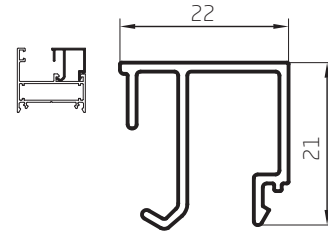

Encuentro Hojas de Abrir
0,737 kg/m
02853
Barras de 6,05m
6 Barras por Paquete

Perfiles escala 1:1

Perfiles escala 1:1

Contravidrio 30mm
0,154 kg/m
03214
Barras de 6.05m
12 Barras por Paquete

Contravidrio Recto DVH
0,214 kg/m
03211
Barras de 6.05m
12 Barras por Paquete