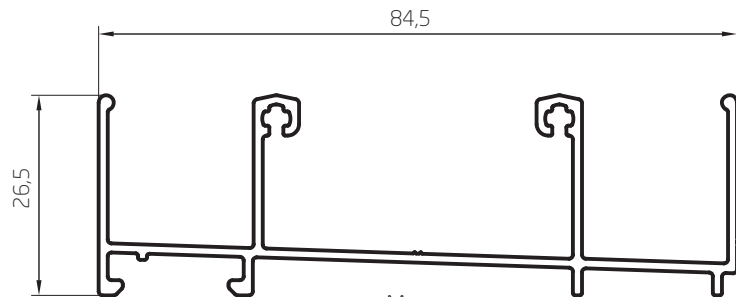

Perfiles escala 1:1

Marco
0,760 kg/m
00101
Barras de 6,05m
6 Barras por Paquete

Marco Corredizo Tubular
0,880 kg/m
02823
Barras de 6,05m
6 Barras por Paquete

Marco
0,716 kg/m
02891
Barras de 6,05m
6 Barras por Paquete

Stock de alta rotación

Perfiles escala 1:1

Marco Transitable Tubular
1,008 kg/m
00129
Barras de 6,05m
4 Barras por Paquete

Marco Transitable 24mm
1,202 kg/m
00130
Barras de 6,05m
4 Barras por Paquete

Encuentro Central Interior
0,234 kg/m
02815
Barras de 6,05m

Encuentro Central Exterior
0,154 kg/m
02813
Barras de 6,05m

Hoja 50mm
0,514 kg/m
02814
Barras de 6,05m

Perfiles escala 1:1

S Tapajuntas Recto
0,251 kg/m
09011
Barras de 6,05m
18 Barras por Paquete

Tapajuntas Curvo
0,312 kg/m
09012
Barras de 6,05m
18 Barras por Paquete