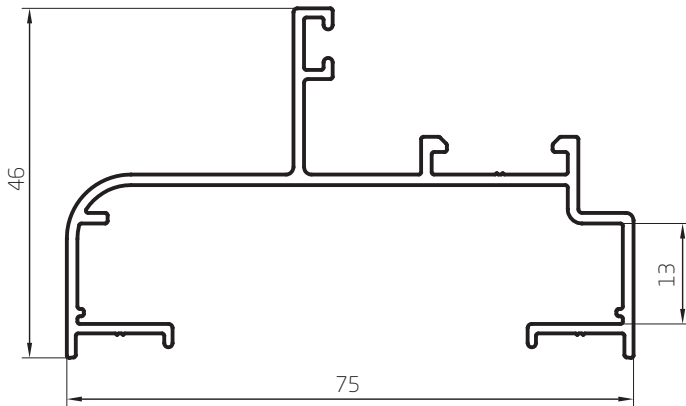

Travesaño 70mm DVH
0,961 kg/m
02882
Barras de 6,05m
18 Barras por Paquete

Perfiles escala 1:1

Mosquitero
0,348 kg/m
00105
Barras de 6,05m
10 Barras por Paquete

Travesaño
0,388 kg/m
00115
Barras de 6,05m
10 Barras por Paquete

Mosquitero Angosto
0,258 kg/m
00111
Barras de 6,05m
10 Barras por Paquete

Perfiles escala 1:1

Marco Puerta y Ventana de Abrir
 0,740 kg/m
 02851
 Barras de 6,20m
 8 Barras por Paquete

Marco Proyectante Tubular
 0,720 kg/m
 02824
 Barras de 6,05m
 8 Barras por Paquete

Marco Recto Puerta y Ventana de Abrir
 0,738 kg/m
 02855
 Barras de 6,20m
 8 Barras por Paquete

Marco Puerta y Ventana de Abrir Tubular
 0,770 kg/m
 02825
 Barras de 6,05m
 8 Barras por Paquete

Perfiles escala 1:1