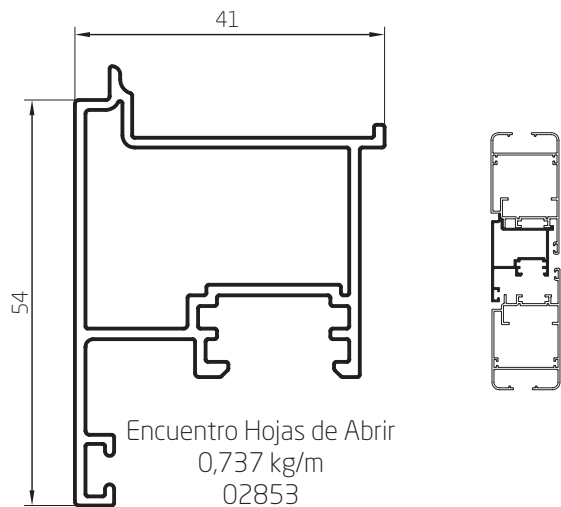

Encuentro Hojas de Abrir
0,737 kg/m
02853
Barras de 6,05m
6 Barras por Paquete