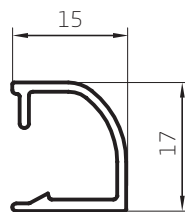

Contravidrio Curvo 15mm
0,161 kg/m
03218
Barras de 6.05m
12 Barras por Paquete