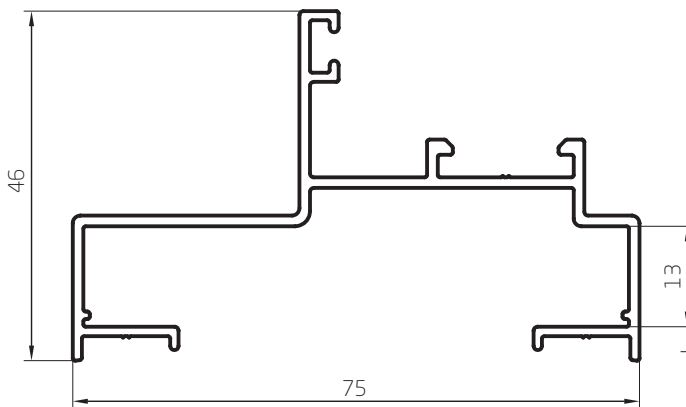

Mosquitero Angosto
0,258 kg/m
00111
Barras de 6,05m
10 Barras por Paquete

Perfiles escala 1:1

Marco Puerta y Ventana de Abrir
 0,740 kg/m
 02851
 Barras de 6,20m
 8 Barras por Paquete

Marco Proyectante Tubular
 0,720 kg/m
 02824
 Barras de 6,05m
 8 Barras por Paquete

Marco Recto Puerta y Ventana de Abrir
 0,738 kg/m
 02855
 Barras de 6,20m
 8 Barras por Paquete

Marco Puerta y Ventana de Abrir Tubular
 0,770 kg/m
 02825
 Barras de 6,05m
 8 Barras por Paquete

Perfiles escala 1:1