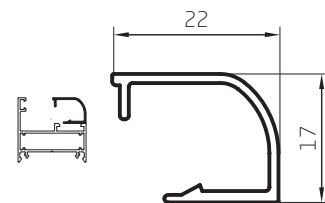

Contravidrio Curvo 22mm
0,185 kg/m
03212
Barras de 6.05m
12 Barras por Paquete