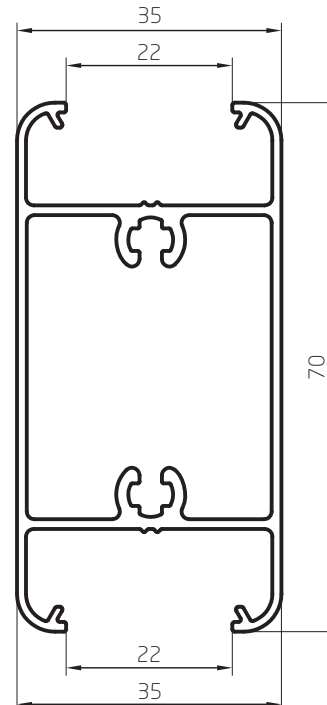

Encuentro Central Exterior
0,154 kg/m
02813
Barras de 6,05m

Hoja 50mm
0,514 kg/m
02814
Barras de 6,05m

Perfiles escala 1:1

S Tapajuntas Recto
0,251 kg/m
09011
Barras de 6,05m
18 Barras por Paquete

Tapajuntas Curvo
0,312 kg/m
09012
Barras de 6,05m
18 Barras por Paquete

Tapajuntas
0,148 kg/m
09013
Barras de 6,05m
18 Barras por Paquete

Tapajuntas
0,250 kg/m
02826
Barras de 6,05m
18 Barras por Paquete

Tapajuntas
0,148 kg/m
02892
Barras de 6,05m
18 Barras por

Hoja 45° DVH
0,740 kg/m
03023
Barras de 6,05m
6 Barras por Paquete

S Hoja 45°
0,765 kg/m
03014
Barras de 6,05m
6 Barras por Paquete

S Encuentro Central Reforzado
0,783 kg/m
00125
Barras de 6,05m
6 Barras por Paquete

S Encuentro Central
0,289 kg/m
00126
Barras de 6,05m
20 Barras por Paquete

Perfiles escala 1:1

Guía Cortina de Enrollar
0,488 kg/m
00109
Barras de 6,05m
9 Barras por Paquete

Guía Cortina de Enrollar
0,450 kg/m
00169
Barras de 6,05m
12 Barras por Paquete

Travesaño 70mm
1,020 kg/m
02881
Barras de 6,05m
18 Barras por Paquete