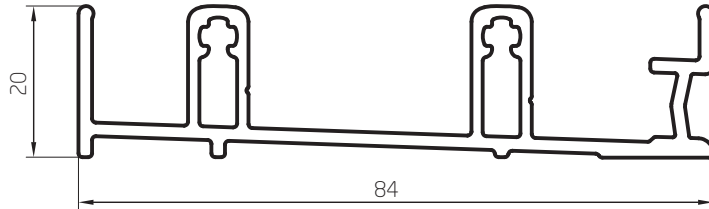

Perfiles escala 1:1

Marco
0,760 kg/m
00101
Barras de 6,05m
6 Barras por Paquete

Marco Corredizo Tubular
0,880 kg/m
02823
Barras de 6,05m
6 Barras por Paquete

Marco
0,716 kg/m
02891
Barras de 6,05m
6 Barras por Paquete

Stock de alta rotación

Perfiles escala 1:1

Marco Transitable Tubular
1,008 kg/m
00129
Barras de 6,05m
4 Barras por Paquete

Marco Transitable 24mm
1,202 kg/m
00130
Barras de 6,05m
4 Barras por Paquete

Encuentro Central Interior
0,234 kg/m
02815
Barras de 6,05m

Encuentro Central Exterior
0,154 kg/m
02813
Barras de 6,05m

Hoja 50mm
0,514 kg/m
02814
Barras de 6,05m

Perfiles escala 1:1

S Tapajuntas Recto
0,251 kg/m
09011
Barras de 6,05m
18 Barras por Paquete

Tapajuntas Curvo
0,312 kg/m
09012
Barras de 6,05m
18 Barras por Paquete