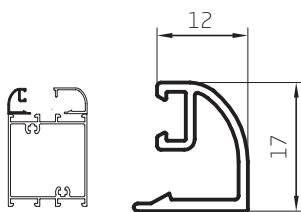

Contravidrio Curvo 12mm
0,117 kg/m
03216
Barras de 6.05m
12 Barras por Paquete