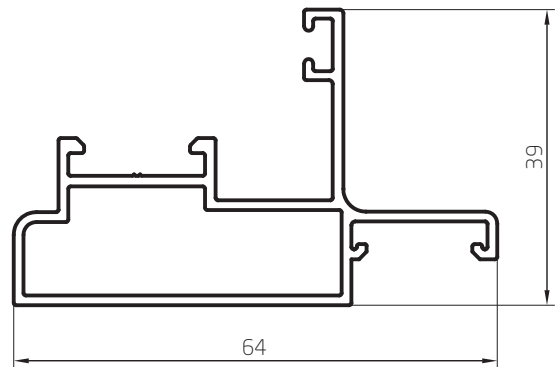

Perfiles escala 1:1

Guía Cortina de Enrollar
0,488 kg/m
00109
Barras de 6,05m
9 Barras por Paquete

Guía Cortina de Enrollar
0,450 kg/m
00169
Barras de 6,05m
12 Barras por Paquete

Travesaño 70mm
1,020 kg/m
02881
Barras de 6,05m
18 Barras por Paquete

Travesaño 70mm DVH
0,961 kg/m
02882
Barras de 6,05m
18 Barras por Paquete

Perfiles escala 1:1

Mosquitero
0,348 kg/m
00105
Barras de 6,05m
10 Barras por Paquete

Travesaño
0,388 kg/m
00115
Barras de 6,05m
10 Barras por Paquete

Mosquitero Angosto
0,258 kg/m
00111
Barras de 6,05m
10 Barras por Paquete

Perfiles escala 1:1

Marco Puerta y Ventana de Abrir
 0,740 kg/m
 02851
 Barras de 6,20m
 8 Barras por Paquete

Marco Proyectante Tubular
 0,720 kg/m
 02824
 Barras de 6,05m
 8 Barras por Paquete

Marco Recto Puerta y Ventana de Abrir
 0,738 kg/m
 02855
 Barras de 6,20m
 8 Barras por Paquete

Marco Puerta y Ventana de Abrir Tubular
 0,770 kg/m
 02825
 Barras de 6,05m
 8 Barras por Paquete

Perfiles escala 1:1