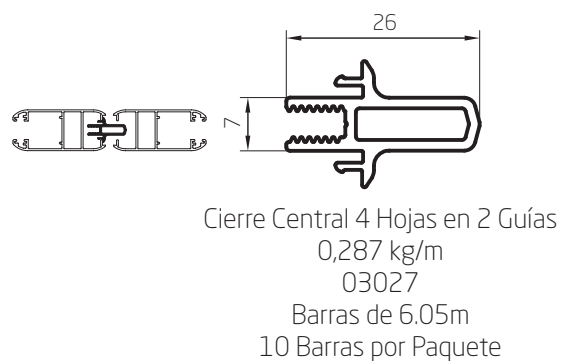

Marco Recto Puerta y Ventana de Abrir
 0,738 kg/m
 02855
 Barras de 6,20m
 8 Barras por Paquete

Marco Puerta y Ventana de Abrir Tubular
 0,770 kg/m
 02825
 Barras de 6,05m
 8 Barras por Paquete

Perfiles escala 1:1

Hoja Puerta de Abrir DVH
1,080 kg/m
02830
Barras de 6,20m
4 Barras por Paquete

Hoja Puerta de Abrir
1,113 kg/m
02850
Barras de 6,20m
4 Barras por Paquete

Zócalo Puerta de Abrir
0,476 kg/m
02852
Barras de 6,05m
10 Barras por Paquete

Encuentro Hojas de Abrir
0,737 kg/m
02853
Barras de 6,05m
6 Barras por Paquete

Perfiles escala 1:1

Perfiles escala 1:1

Contravidrio 30mm
0,154 kg/m
03214
Barras de 6.05m
12 Barras por Paquete

Contravidrio Recto DVH
0,214 kg/m
03211
Barras de 6.05m
12 Barras por Paquete