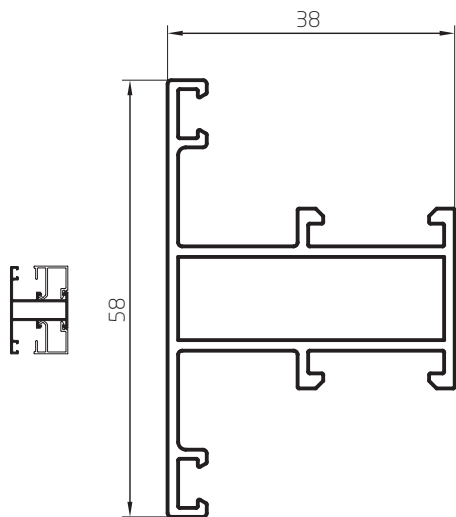

Marco Recto Puerta y Ventana de Abrir
 0,738 kg/m
 02855
 Barras de 6,20m
 8 Barras por Paquete

Marco Puerta y Ventana de Abrir Tubular
 0,770 kg/m
 02825
 Barras de 6,05m
 8 Barras por Paquete

Perfiles escala 1:1

Hoja Puerta de Abrir DVH
1,080 kg/m
02830
Barras de 6,20m
4 Barras por Paquete

Hoja Puerta de Abrir
1,113 kg/m
02850
Barras de 6,20m
4 Barras por Paquete

Zócalo Puerta de Abrir
0,476 kg/m
02852
Barras de 6,05m
10 Barras por Paquete

Encuentro Hojas de Abrir
0,737 kg/m
02853
Barras de 6,05m
6 Barras por Paquete

Perfiles escala 1:1

Perfiles escala 1:1

Contravidrio 30mm
0,154 kg/m
03214
Barras de 6.05m
12 Barras por Paquete

Contravidrio Recto DVH
0,214 kg/m
03211
Barras de 6.05m
12 Barras por Paquete