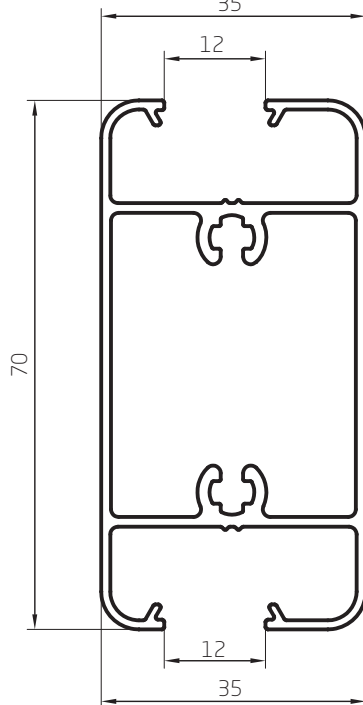

Encuentro Central Exterior
0,154 kg/m
02813
Barras de 6,05m

Hoja 50mm
0,514 kg/m
02814
Barras de 6,05m

Perfiles escala 1:1

S Tapajuntas Recto
0,251 kg/m
09011
Barras de 6,05m
18 Barras por Paquete

Tapajuntas Curvo
0,312 kg/m
09012
Barras de 6,05m
18 Barras por Paquete

Tapajuntas
0,148 kg/m
09013
Barras de 6,05m
18 Barras por Paquete

Tapajuntas
0,250 kg/m
02826
Barras de 6,05m
18 Barras por Paquete

Tapajuntas
0,148 kg/m
02892
Barras de 6,05m
18 Barras por

Hoja 45° DVH
0,740 kg/m
03023
Barras de 6,05m
6 Barras por Paquete

S Hoja 45°
0,765 kg/m
03014
Barras de 6,05m
6 Barras por Paquete

S Encuentro Central Reforzado
0,783 kg/m
00125
Barras de 6,05m
6 Barras por Paquete

S Encuentro Central
0,289 kg/m
00126
Barras de 6,05m
20 Barras por Paquete

Perfiles escala 1:1

Guía Cortina de Enrollar
0,488 kg/m
00109
Barras de 6,05m
9 Barras por Paquete

Guía Cortina de Enrollar
0,450 kg/m
00169
Barras de 6,05m
12 Barras por Paquete

Travesaño 70mm
1,020 kg/m
02881
Barras de 6,05m
18 Barras por Paquete