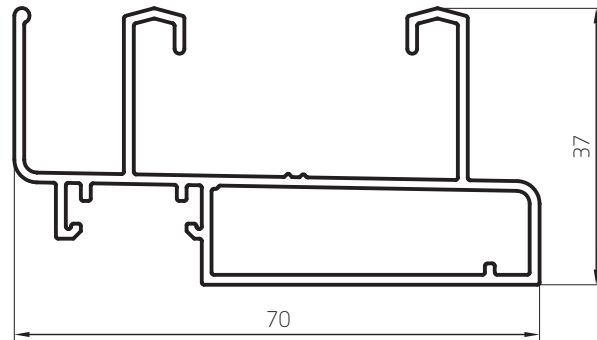

Perfiles escala 1:1

Marco
0,760 kg/m
00101
Barras de 6,05m
6 Barras por Paquete

Marco Corredizo Tubular
0,880 kg/m
02823
Barras de 6,05m
6 Barras por Paquete

Marco
0,716 kg/m
02891
Barras de 6,05m
6 Barras por Paquete

Stock de alta rotación

Perfiles escala 1:1

Marco Transitable Tubular
1,008 kg/m
00129
Barras de 6,05m
4 Barras por Paquete

Marco Transitable 24mm
1,202 kg/m
00130
Barras de 6,05m
4 Barras por Paquete

Encuentro Central Interior
0,234 kg/m
02815
Barras de 6,05m

Encuentro Central Exterior
0,154 kg/m
02813
Barras de 6,05m

Hoja 50mm
0,514 kg/m
02814
Barras de 6,05m

Perfiles escala 1:1

S Tapajuntas Recto
0,251 kg/m
09011
Barras de 6,05m
18 Barras por Paquete

Tapajuntas Curvo
0,312 kg/m
09012
Barras de 6,05m
18 Barras por Paquete