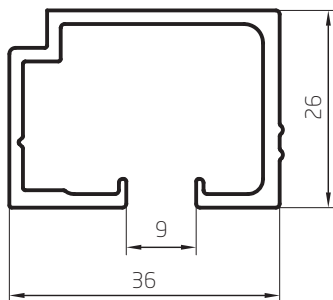

Encuentro Central Exterior
0,154 kg/m
02813
Barras de 6,05m

Hoja 50mm
0,514 kg/m
02814
Barras de 6,05m

Perfiles escala 1:1

S Tapajuntas Recto
0,251 kg/m
09011
Barras de 6,05m
18 Barras por Paquete

Tapajuntas Curvo
0,312 kg/m
09012
Barras de 6,05m
18 Barras por Paquete

Encuentro Hojas de Abrir
0,737 kg/m
02853
Barras de 6,05m
6 Barras por Paquete

Perfiles escala 1:1

Perfiles escala 1:1

Contravidrio 30mm
0,154 kg/m
03214
Barras de 6.05m
12 Barras por Paquete

Contravidrio Recto DVH
0,214 kg/m
03211
Barras de 6.05m
12 Barras por Paquete

Perfiles escala 1:1

Marco Puerta Libro
1,292 kg/m
02870
Barras de 6,20m
4 Barras por Paquete

Guía Inferior Marco Puerta Libro
0,580 kg/m
02871
Barras de 6,05m
6 Barras por Paquete

Guía Superior Marco Puerta Libro
0,730 kg/m
02872
Barras de 6,05m
6 Barras por Paquete