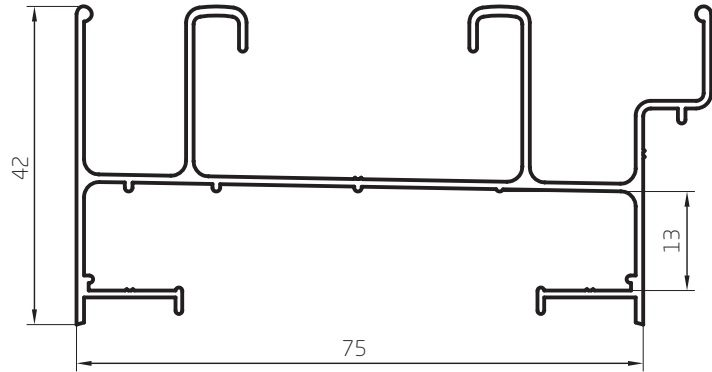

Perfiles escala 1:1

Marco
0,760 kg/m
00101
Barras de 6,05m
6 Barras por Paquete

Marco Corredizo Tubular
0,880 kg/m
02823
Barras de 6,05m
6 Barras por Paquete

Marco
0,716 kg/m
02891
Barras de 6,05m
6 Barras por Paquete

Stock de alta rotación

Perfiles escala 1:1

Marco Transitable Tubular
1,008 kg/m
00129
Barras de 6,05m
4 Barras por Paquete

Marco Transitable 24mm
1,202 kg/m
00130
Barras de 6,05m
4 Barras por Paquete

Encuentro Central Interior
0,234 kg/m
02815
Barras de 6,05m

Encuentro Central Exterior
0,154 kg/m
02813
Barras de 6,05m

Hoja 50mm
0,514 kg/m
02814
Barras de 6,05m

Perfiles escala 1:1

S Tapajuntas Recto
0,251 kg/m
09011
Barras de 6,05m
18 Barras por Paquete

Tapajuntas Curvo
0,312 kg/m
09012
Barras de 6,05m
18 Barras por Paquete

Tapajuntas
0,148 kg/m
09013
Barras de 6,05m
18 Barras por Paquete

Tapajuntas
0,250 kg/m
02826
Barras de 6,05m
18 Barras por Paquete

Tapajuntas
0,148 kg/m
02892
Barras de 6,05m
18 Barras por

Hoja 45° DVH
0,740 kg/m
03023
Barras de 6,05m
6 Barras por Paquete