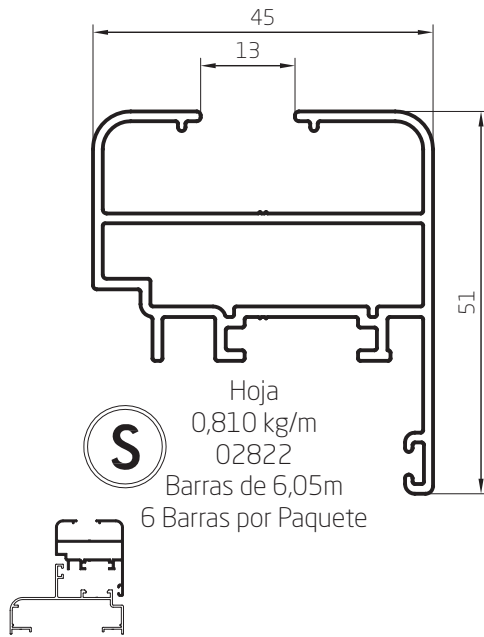

Marco Recto Puerta y Ventana de Abrir
 0,738 kg/m
 02855
 Barras de 6,20m
 8 Barras por Paquete

Marco Puerta y Ventana de Abrir Tubular
 0,770 kg/m
 02825
 Barras de 6,05m
 8 Barras por Paquete

Perfiles escala 1:1

Hoja Puerta de Abrir DVH
1,080 kg/m
02830
Barras de 6,20m
4 Barras por Paquete

Hoja Puerta de Abrir
1,113 kg/m
02850
Barras de 6,20m
4 Barras por Paquete

Zócalo Puerta de Abrir
0,476 kg/m
02852
Barras de 6,05m
10 Barras por Paquete

Encuentro Hojas de Abrir
0,737 kg/m
02853
Barras de 6,05m
6 Barras por Paquete

Perfiles escala 1:1

Perfiles escala 1:1

Contravidrio 30mm
0,154 kg/m
03214
Barras de 6.05m
12 Barras por Paquete

Contravidrio Recto DVH
0,214 kg/m
03211
Barras de 6.05m
12 Barras por Paquete