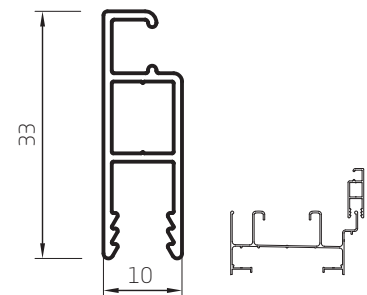

Perfiles escala 1:1

Guía Cortina de Enrollar
0,488 kg/m
00109
Barras de 6,05m
9 Barras por Paquete

Guía Cortina de Enrollar
0,450 kg/m
00169
Barras de 6,05m
12 Barras por Paquete

Travesaño 70mm
1,020 kg/m
02881
Barras de 6,05m
18 Barras por Paquete

Travesaño 70mm DVH
0,961 kg/m
02882
Barras de 6,05m
18 Barras por Paquete

Perfiles escala 1:1

Mosquitero
0,348 kg/m
00105
Barras de 6,05m
10 Barras por Paquete

Travesaño
0,388 kg/m
00115
Barras de 6,05m
10 Barras por Paquete

Mosquitero Angosto
0,258 kg/m
00111
Barras de 6,05m
10 Barras por Paquete

Perfiles escala 1:1

Marco Puerta y Ventana de Abrir
 0,740 kg/m
 02851
 Barras de 6,20m
 8 Barras por Paquete

Marco Proyectante Tubular
 0,720 kg/m
 02824
 Barras de 6,05m
 8 Barras por Paquete

Marco Recto Puerta y Ventana de Abrir
 0,738 kg/m
 02855
 Barras de 6,20m
 8 Barras por Paquete

Marco Puerta y Ventana de Abrir Tubular
 0,770 kg/m
 02825
 Barras de 6,05m
 8 Barras por Paquete

Perfiles escala 1:1