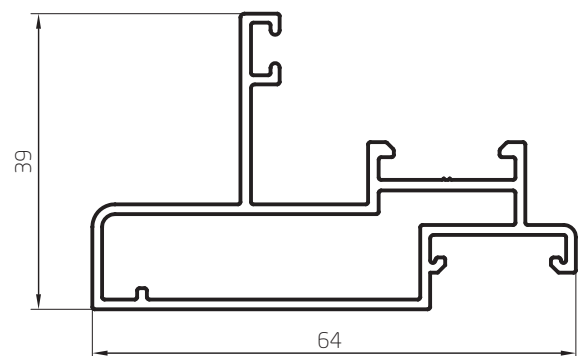

Mosquitero Angosto
0,258 kg/m
00111
Barras de 6,05m
10 Barras por Paquete

Perfiles escala 1:1

Marco Puerta y Ventana de Abrir
 0,740 kg/m
 02851
 Barras de 6,20m
 8 Barras por Paquete

Marco Proyectante Tubular
 0,720 kg/m
 02824
 Barras de 6,05m
 8 Barras por Paquete

Marco Recto Puerta y Ventana de Abrir
 0,738 kg/m
 02855
 Barras de 6,20m
 8 Barras por Paquete

Marco Puerta y Ventana de Abrir Tubular
 0,770 kg/m
 02825
 Barras de 6,05m
 8 Barras por Paquete

Perfiles escala 1:1