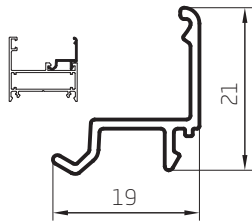

Encuentro Central Exterior
0,154 kg/m
02813
Barras de 6,05m

Hoja 50mm
0,514 kg/m
02814
Barras de 6,05m

Perfiles escala 1:1

S Tapajuntas Recto
0,251 kg/m
09011
Barras de 6,05m
18 Barras por Paquete

Tapajuntas Curvo
0,312 kg/m
09012
Barras de 6,05m
18 Barras por Paquete

Marco Recto Puerta y Ventana de Abrir
 0,738 kg/m
 02855
 Barras de 6,20m
 8 Barras por Paquete

Marco Puerta y Ventana de Abrir Tubular
 0,770 kg/m
 02825
 Barras de 6,05m
 8 Barras por Paquete

Perfiles escala 1:1

Hoja Puerta de Abrir DVH
1,080 kg/m
02830
Barras de 6,20m
4 Barras por Paquete

Hoja Puerta de Abrir
1,113 kg/m
02850
Barras de 6,20m
4 Barras por Paquete

Zócalo Puerta de Abrir
0,476 kg/m
02852
Barras de 6,05m
10 Barras por Paquete

Encuentro Hojas de Abrir
0,737 kg/m
02853
Barras de 6,05m
6 Barras por Paquete

Perfiles escala 1:1

Perfiles escala 1:1

Contravidrio 30mm
0,154 kg/m
03214
Barras de 6.05m
12 Barras por Paquete

Contravidrio Recto DVH
0,214 kg/m
03211
Barras de 6.05m
12 Barras por Paquete