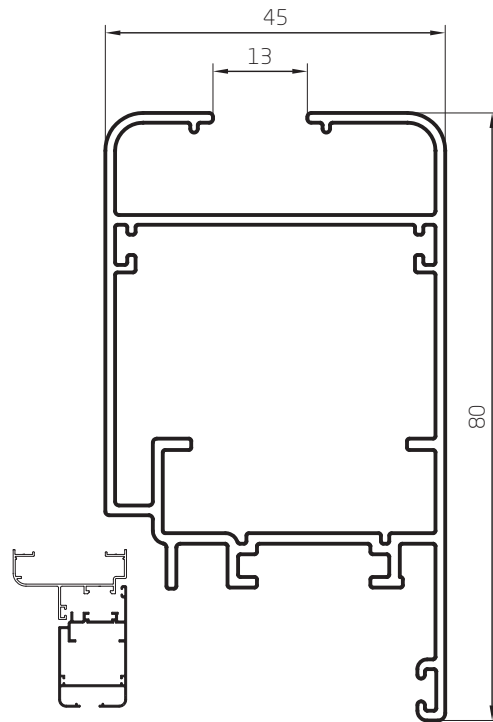

Hoja Puerta de Abrir
1,113 kg/m
02850
Barras de 6,20m
4 Barras por Paquete