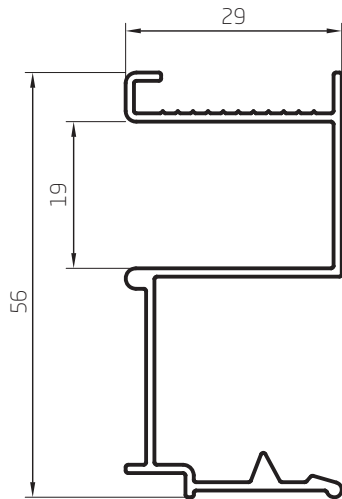

Encuentro Central Exterior
0,154 kg/m
02813
Barras de 6,05m

Hoja 50mm
0,514 kg/m
02814
Barras de 6,05m

Perfiles escala 1:1

S Tapajuntas Recto
0,251 kg/m
09011
Barras de 6,05m
18 Barras por Paquete

Tapajuntas Curvo
0,312 kg/m
09012
Barras de 6,05m
18 Barras por Paquete

Tapajuntas
0,148 kg/m
09013
Barras de 6,05m
18 Barras por Paquete

Tapajuntas
0,250 kg/m
02826
Barras de 6,05m
18 Barras por Paquete

Tapajuntas
0,148 kg/m
02892
Barras de 6,05m
18 Barras por

Hoja 45° DVH
0,740 kg/m
03023
Barras de 6,05m
6 Barras por Paquete

S Hoja 45°
0,765 kg/m
03014
Barras de 6,05m
6 Barras por Paquete

S Encuentro Central Reforzado
0,783 kg/m
00125
Barras de 6,05m
6 Barras por Paquete

S Encuentro Central
0,289 kg/m
00126
Barras de 6,05m
20 Barras por Paquete

Perfiles escala 1:1

Guía Cortina de Enrollar
0,488 kg/m
00109
Barras de 6,05m
9 Barras por Paquete

Guía Cortina de Enrollar
0,450 kg/m
00169
Barras de 6,05m
12 Barras por Paquete

Travesaño 70mm
1,020 kg/m
02881
Barras de 6,05m
18 Barras por Paquete