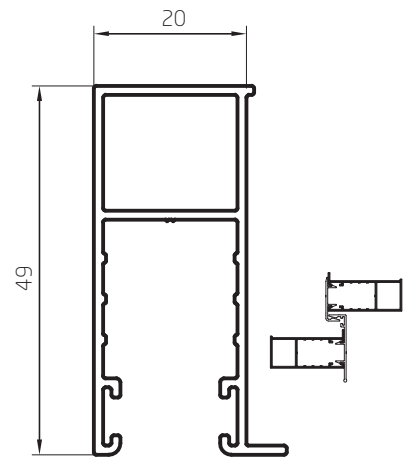

Perfiles escala 1:1

Marco
0,760 kg/m
00101
Barras de 6,05m
6 Barras por Paquete

Marco Corredizo Tubular
0,880 kg/m
02823
Barras de 6,05m
6 Barras por Paquete

Marco
0,716 kg/m
02891
Barras de 6,05m
6 Barras por Paquete

Stock de alta rotación

Perfiles escala 1:1

Marco Transitable Tubular
1,008 kg/m
00129
Barras de 6,05m
4 Barras por Paquete

Marco Transitable 24mm
1,202 kg/m
00130
Barras de 6,05m
4 Barras por Paquete

Encuentro Central Interior
0,234 kg/m
02815
Barras de 6,05m

Encuentro Central Exterior
0,154 kg/m
02813
Barras de 6,05m

Hoja 50mm
0,514 kg/m
02814
Barras de 6,05m

Perfiles escala 1:1

S Tapajuntas Recto
0,251 kg/m
09011
Barras de 6,05m
18 Barras por Paquete

Tapajuntas Curvo
0,312 kg/m
09012
Barras de 6,05m
18 Barras por Paquete

Tapajuntas
0,148 kg/m
09013
Barras de 6,05m
18 Barras por Paquete

Tapajuntas
0,250 kg/m
02826
Barras de 6,05m
18 Barras por Paquete

Tapajuntas
0,148 kg/m
02892
Barras de 6,05m
18 Barras por

Hoja 45° DVH
0,740 kg/m
03023
Barras de 6,05m
6 Barras por Paquete