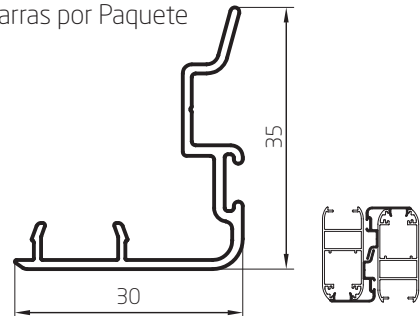

Perfiles escala 1:1

Marco
0,760 kg/m
00101
Barras de 6,05m
6 Barras por Paquete

Marco Corredizo Tubular
0,880 kg/m
02823
Barras de 6,05m
6 Barras por Paquete

Marco
0,716 kg/m
02891
Barras de 6,05m
6 Barras por Paquete

Encuentro Central Exterior
0,154 kg/m
02813
Barras de 6,05m

Hoja 50mm
0,514 kg/m
02814
Barras de 6,05m

Perfiles escala 1:1

S Tapajuntas Recto
0,251 kg/m
09011
Barras de 6,05m
18 Barras por Paquete

Tapajuntas Curvo
0,312 kg/m
09012
Barras de 6,05m
18 Barras por Paquete

Tapajuntas
0,148 kg/m
09013
Barras de 6,05m
18 Barras por Paquete

Tapajuntas
0,250 kg/m
02826
Barras de 6,05m
18 Barras por Paquete

Tapajuntas
0,148 kg/m
02892
Barras de 6,05m
18 Barras por

Hoja 45° DVH
0,740 kg/m
03023
Barras de 6,05m
6 Barras por Paquete

S Hoja 45°
0,765 kg/m
03014
Barras de 6,05m
6 Barras por Paquete

S Encuentro Central Reforzado
0,783 kg/m
00125
Barras de 6,05m
6 Barras por Paquete

S Encuentro Central
0,289 kg/m
00126
Barras de 6,05m
20 Barras por Paquete