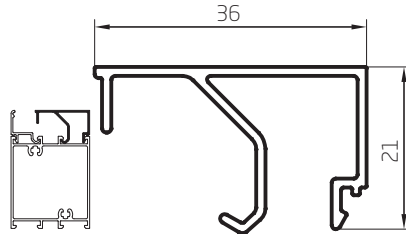

Contravidrio Recto 36mm
0,320 kg/m
03217
Barras de 6.05m
12 Barras por Paquete