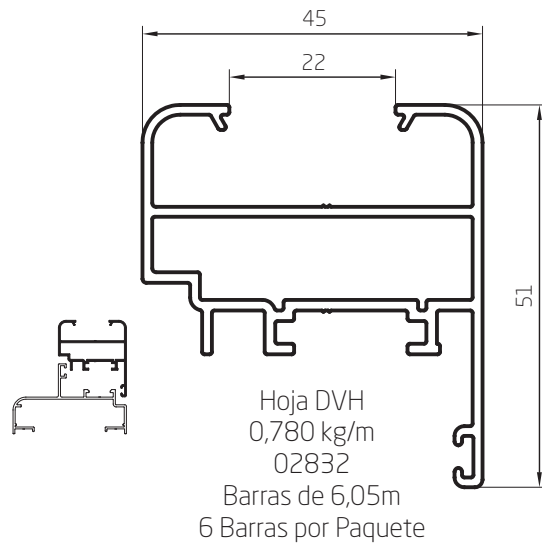

Marco Recto Puerta y Ventana de Abrir
 0,738 kg/m
 02855
 Barras de 6,20m
 8 Barras por Paquete

Marco Puerta y Ventana de Abrir Tubular
 0,770 kg/m
 02825
 Barras de 6,05m
 8 Barras por Paquete

Perfiles escala 1:1

Hoja Puerta de Abrir DVH
1,080 kg/m
02830
Barras de 6,20m
4 Barras por Paquete

Hoja Puerta de Abrir
1,113 kg/m
02850
Barras de 6,20m
4 Barras por Paquete

Zócalo Puerta de Abrir
0,476 kg/m
02852
Barras de 6,05m
10 Barras por Paquete

Encuentro Hojas de Abrir
0,737 kg/m
02853
Barras de 6,05m
6 Barras por Paquete

Perfiles escala 1:1

Perfiles escala 1:1

Contravidrio 30mm
0,154 kg/m
03214
Barras de 6.05m
12 Barras por Paquete

Contravidrio Recto DVH
0,214 kg/m
03211
Barras de 6.05m
12 Barras por Paquete