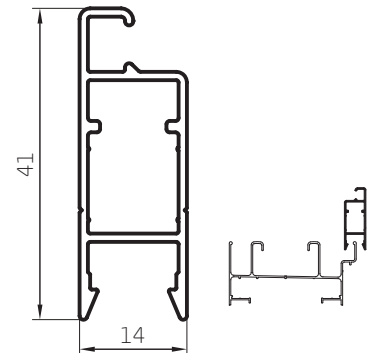

Tapajuntas
0,148 kg/m
09013
Barras de 6,05m
18 Barras por Paquete

Tapajuntas
0,250 kg/m
02826
Barras de 6,05m
18 Barras por Paquete

Tapajuntas
0,148 kg/m
02892
Barras de 6,05m
18 Barras por

Hoja 45° DVH
0,740 kg/m
03023
Barras de 6,05m
6 Barras por Paquete

Perfiles escala 1:1

Guía Cortina de Enrollar
0,488 kg/m
00109
Barras de 6,05m
9 Barras por Paquete

Guía Cortina de Enrollar
0,450 kg/m
00169
Barras de 6,05m
12 Barras por Paquete

Travesaño 70mm
1,020 kg/m
02881
Barras de 6,05m
18 Barras por Paquete

Travesaño 70mm DVH
0,961 kg/m
02882
Barras de 6,05m
18 Barras por Paquete

Perfiles escala 1:1

Mosquitero
0,348 kg/m
00105
Barras de 6,05m
10 Barras por Paquete

Travesaño
0,388 kg/m
00115
Barras de 6,05m
10 Barras por Paquete

Marco Recto Puerta y Ventana de Abrir
 0,738 kg/m
 02855
 Barras de 6,20m
 8 Barras por Paquete

Marco Puerta y Ventana de Abrir Tubular
 0,770 kg/m
 02825
 Barras de 6,05m
 8 Barras por Paquete

Perfiles escala 1:1