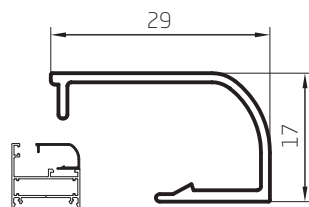

Contravidrio Curvo 29mm
0,210 kg/m
03215
Barras de 6.05m
12 Barras por Paquete