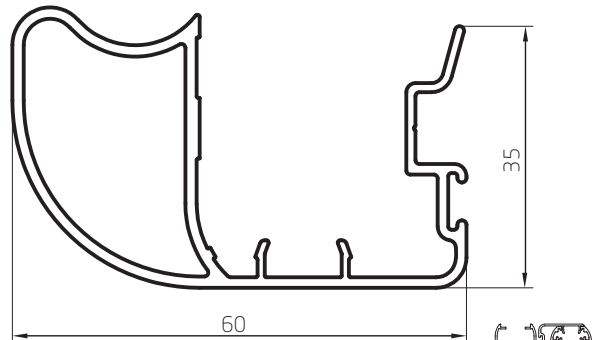

Perfiles escala 1:1

Marco
0,760 kg/m
00101
Barras de 6,05m
6 Barras por Paquete

Marco Corredizo Tubular
0,880 kg/m
02823
Barras de 6,05m
6 Barras por Paquete

Marco
0,716 kg/m
02891
Barras de 6,05m
6 Barras por Paquete

Encuentro Central Exterior
0,154 kg/m
02813
Barras de 6,05m

Hoja 50mm
0,514 kg/m
02814
Barras de 6,05m

Perfiles escala 1:1

S Tapajuntas Recto
0,251 kg/m
09011
Barras de 6,05m
18 Barras por Paquete

Tapajuntas Curvo
0,312 kg/m
09012
Barras de 6,05m
18 Barras por Paquete

Tapajuntas
0,148 kg/m
09013
Barras de 6,05m
18 Barras por Paquete

Tapajuntas
0,250 kg/m
02826
Barras de 6,05m
18 Barras por Paquete

Tapajuntas
0,148 kg/m
02892
Barras de 6,05m
18 Barras por

Hoja 45° DVH
0,740 kg/m
03023
Barras de 6,05m
6 Barras por Paquete

S Hoja 45°
0,765 kg/m
03014
Barras de 6,05m
6 Barras por Paquete

S Encuentro Central Reforzado
0,783 kg/m
00125
Barras de 6,05m
6 Barras por Paquete

S Encuentro Central
0,289 kg/m
00126
Barras de 6,05m
20 Barras por Paquete