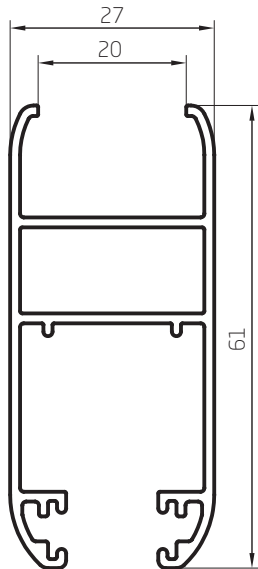

Perfiles escala 1:1

Marco
0,760 kg/m
00101
Barras de 6,05m
6 Barras por Paquete

Marco Corredizo Tubular
0,880 kg/m
02823
Barras de 6,05m
6 Barras por Paquete

Marco
0,716 kg/m
02891
Barras de 6,05m
6 Barras por Paquete

Stock de alta rotación

Perfiles escala 1:1

Marco Transitable Tubular
1,008 kg/m
00129
Barras de 6,05m
4 Barras por Paquete

Marco Transitable 24mm
1,202 kg/m
00130
Barras de 6,05m
4 Barras por Paquete

Encuentro Central Interior
0,234 kg/m
02815
Barras de 6,05m

Encuentro Central Exterior
0,154 kg/m
02813
Barras de 6,05m

Hoja 50mm
0,514 kg/m
02814
Barras de 6,05m

Perfiles escala 1:1

S Tapajuntas Recto
0,251 kg/m
09011
Barras de 6,05m
18 Barras por Paquete

Tapajuntas Curvo
0,312 kg/m
09012
Barras de 6,05m
18 Barras por Paquete

Tapajuntas
0,148 kg/m
09013
Barras de 6,05m
18 Barras por Paquete

Tapajuntas
0,250 kg/m
02826
Barras de 6,05m
18 Barras por Paquete

Tapajuntas
0,148 kg/m
02892
Barras de 6,05m
18 Barras por

Hoja 45° DVH
0,740 kg/m
03023
Barras de 6,05m
6 Barras por Paquete