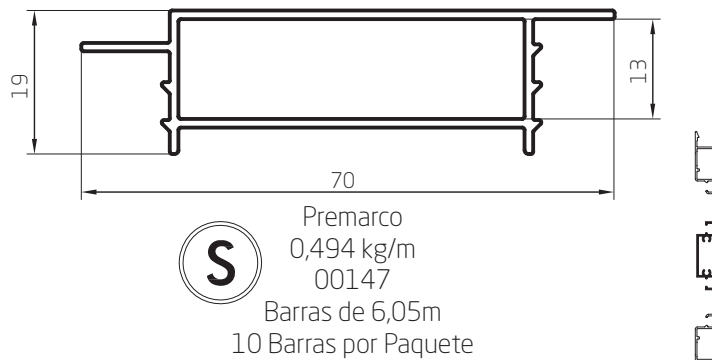

Travesaño
0,388 kg/m
00115
Barras de 6,05m
10 Barras por Paquete