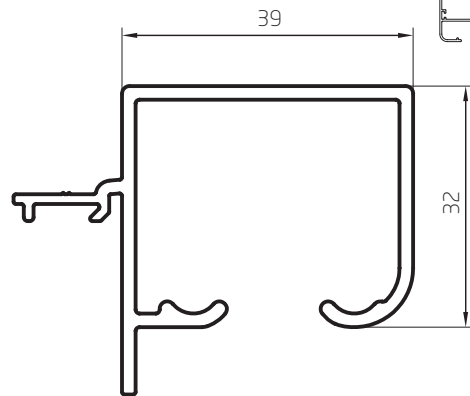

Encuentro Hojas de Abrir
0,737 kg/m
02853
Barras de 6,05m
6 Barras por Paquete

Perfiles escala 1:1

Perfiles escala 1:1

Contravidrio 30mm
0,154 kg/m
03214
Barras de 6.05m
12 Barras por Paquete

Contravidrio Recto DVH
0,214 kg/m
03211
Barras de 6.05m
12 Barras por Paquete

Perfiles escala 1:1

Marco Puerta Libro
1,292 kg/m
02870
Barras de 6,20m
4 Barras por Paquete

Guía Inferior Marco Puerta Libro
0,580 kg/m
02871
Barras de 6,05m
6 Barras por Paquete

Guía Superior Marco Puerta Libro
0,730 kg/m
02872
Barras de 6,05m
6 Barras por Paquete