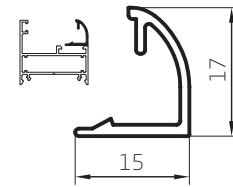

Contravidrio Curvo DVH
0,134 kg/m
03213
Barras de 6.05m
12 Barras por Paquete