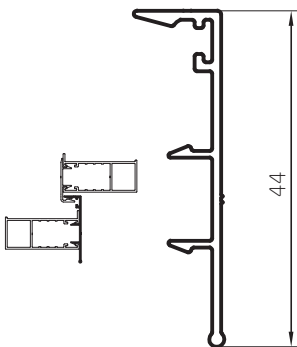

Perfiles escala 1:1

Marco
0,760 kg/m
00101
Barras de 6,05m
6 Barras por Paquete

Marco Corredizo Tubular
0,880 kg/m
02823
Barras de 6,05m
6 Barras por Paquete

Marco
0,716 kg/m
02891
Barras de 6,05m
6 Barras por Paquete

Stock de alta rotación

Perfiles escala 1:1

Marco Transitable Tubular
1,008 kg/m
00129
Barras de 6,05m
4 Barras por Paquete

Marco Transitable 24mm
1,202 kg/m
00130
Barras de 6,05m
4 Barras por Paquete

Encuentro Central Interior
0,234 kg/m
02815
Barras de 6,05m

Encuentro Central Exterior
0,154 kg/m
02813
Barras de 6,05m

Hoja 50mm
0,514 kg/m
02814
Barras de 6,05m

Perfiles escala 1:1

S Tapajuntas Recto
0,251 kg/m
09011
Barras de 6,05m
18 Barras por Paquete

Tapajuntas Curvo
0,312 kg/m
09012
Barras de 6,05m
18 Barras por Paquete

Tapajuntas
0,148 kg/m
09013
Barras de 6,05m
18 Barras por Paquete

Tapajuntas
0,250 kg/m
02826
Barras de 6,05m
18 Barras por Paquete

Tapajuntas
0,148 kg/m
02892
Barras de 6,05m
18 Barras por

Hoja 45° DVH
0,740 kg/m
03023
Barras de 6,05m
6 Barras por Paquete