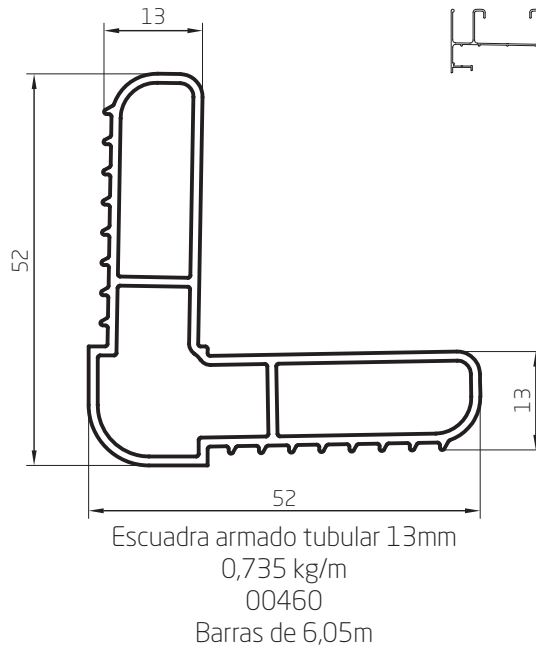

Perfiles escala 1:1

Guía Cortina de Enrollar
0,488 kg/m
00109
Barras de 6,05m
9 Barras por Paquete

Guía Cortina de Enrollar
0,450 kg/m
00169
Barras de 6,05m
12 Barras por Paquete

Travesaño 70mm
1,020 kg/m
02881
Barras de 6,05m
18 Barras por Paquete

Travesaño 70mm DVH
0,961 kg/m
02882
Barras de 6,05m
18 Barras por Paquete

Perfiles escala 1:1

Mosquitero
0,348 kg/m
00105
Barras de 6,05m
10 Barras por Paquete

Travesaño
0,388 kg/m
00115
Barras de 6,05m
10 Barras por Paquete

Mosquitero Angosto
0,258 kg/m
00111
Barras de 6,05m
10 Barras por Paquete

Perfiles escala 1:1

Marco Puerta y Ventana de Abrir
 0,740 kg/m
 02851
 Barras de 6,20m
 8 Barras por Paquete

Marco Proyectante Tubular
 0,720 kg/m
 02824
 Barras de 6,05m
 8 Barras por Paquete

Marco Recto Puerta y Ventana de Abrir
 0,738 kg/m
 02855
 Barras de 6,20m
 8 Barras por Paquete

Marco Puerta y Ventana de Abrir Tubular
 0,770 kg/m
 02825
 Barras de 6,05m
 8 Barras por Paquete

Perfiles escala 1:1