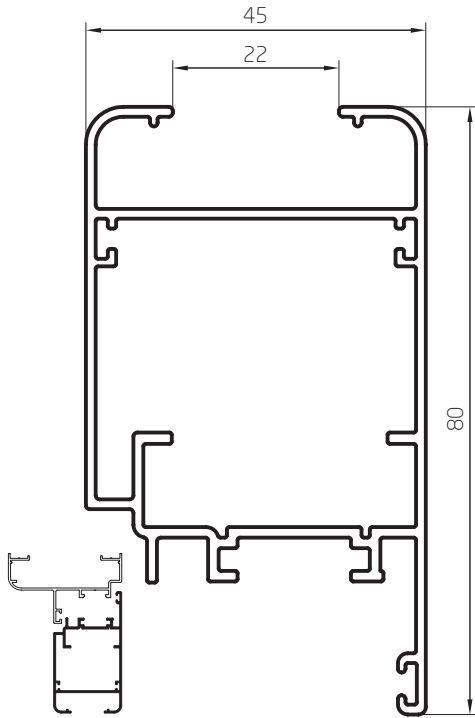

Mosquitero Angosto
0,258 kg/m
00111
Barras de 6,05m
10 Barras por Paquete

Perfiles escala 1:1

Marco Puerta y Ventana de Abrir
 0,740 kg/m
 02851
 Barras de 6,20m
 8 Barras por Paquete

Marco Proyectante Tubular
 0,720 kg/m
 02824
 Barras de 6,05m
 8 Barras por Paquete

Marco Recto Puerta y Ventana de Abrir
 0,738 kg/m
 02855
 Barras de 6,20m
 8 Barras por Paquete

Marco Puerta y Ventana de Abrir Tubular
 0,770 kg/m
 02825
 Barras de 6,05m
 8 Barras por Paquete

Perfiles escala 1:1