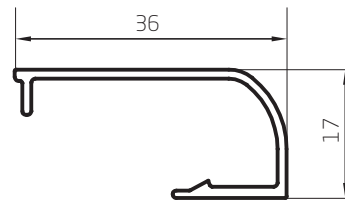

Contravidrio Curvo 36mm
0,230 kg/m
03219
Barras de 6.05m
12 Barras por Paquete